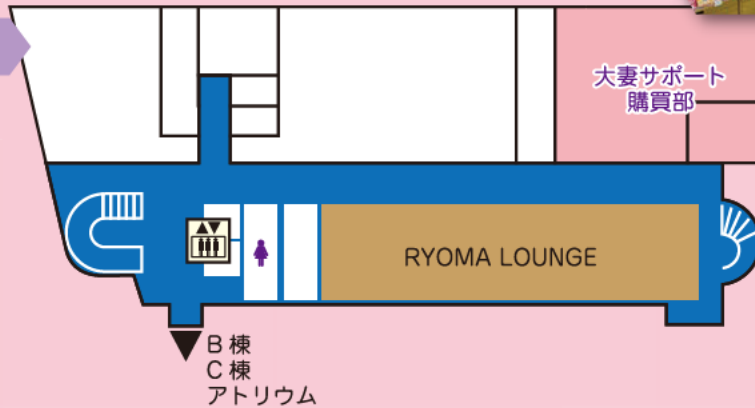

証明写真をきれいに撮るコツは、いつ
もよりちょっとお化粧を濃い目にして、
取る前に顔の筋肉をほぐすと良いん
だって！

🐾 学内売店（購買部）について

キャンパス内購買店では、書籍、文具、大妻オリジナルグッズ、アイスクリームやお菓子、カップラーメン、その他の生活用品全般を取り扱っています。

書籍、雑誌は5%引きで、それ以外の各種商品も市場価格よりも安価に揃えています。また、資格学校、教習所、各種旅行、レンタル袴等、大妻生向けのサービス特典付き商品の紹介も行っています。

■千代田キャンパス

大学校舎 A 棟地下 1 階（※夏休みと年末年始は休業）

平日：午前 8 時 30 分～午後 5 時 TEL:03-3263-2668

土曜：午前 8 時 30 分～午後 1 時 FAX:03-5275-6314

A 棟

大妻サポート
購買部

RYOMA LOUNGE

B 棟
C 棟
アトリウム

■多摩キャンパス

5号館（体育館棟）1階（※夏休みと年末年始は休業）

平日：午前 8 時～午後 4 時 45 分 TEL:042-338-7060

土曜：午前 8 時～午後 1 時 FAX:042-338-7061

5号館

FOREST CAFE

大妻サポート
購買部

トレーニング室

6号館

4号館

回廊
球技場

CAMPUS MAP

キャンパス内には、コタカ先生が
愛した猫たちがたくさん隠れています。
是非探してみてくださいね！

千代田キャンパス

- ① 本館 E 棟
- ② 本館 F 棟
- ③ 大学校舎 G 棟
- ④ 大学校舎別館 J 棟
- ⑤ 大学校舎 K 棟
- ⑥ 図書館・博物館棟
- ⑦ 大妻コタカ記念会館
- ⑧ 大学校舎 D 棟・大妻講堂
- ⑨ 大学校舎 B 棟
- ⑩ アトリウム
- ⑪ 大学校舎 C 棟
- ⑫ 大学校舎 A 棟
- ⑬ 大学校舎 H 棟