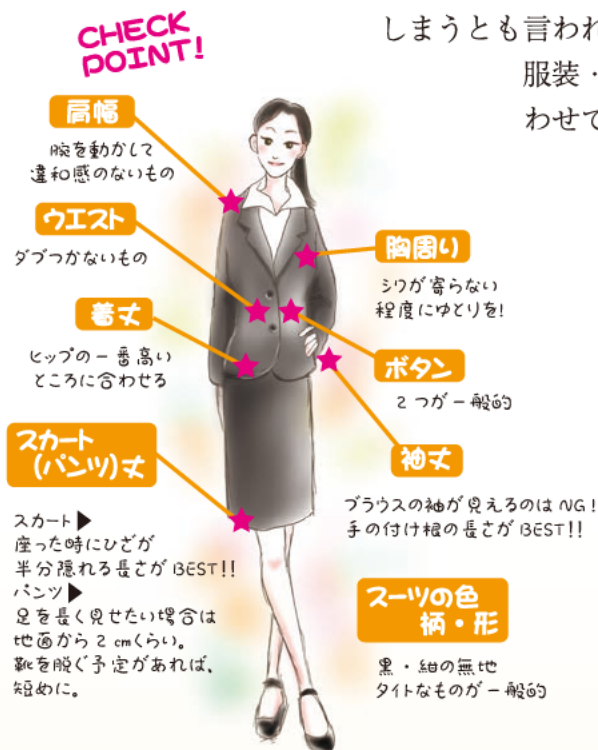

大手専門業者とタイアップし、大妻生特別プランの各種レンタル衣装をご紹介します。豊富なアイテムを取り揃え、特別価格で衣装レンタルを提供いたします。

ブライダルサロン HANA
大妻生である旨、お伝えください。

ジョイフル恵利
全国のお支度会場からお選びいただけます。

※パンフレット等の資料請求は、大妻サポート購買部宛にご連絡ください。

ゼミ・サークル合宿先の紹介

実績のある学生専門の旅行代理店と提携し、合宿の紹介をいたしております。

大妻サポート 合宿旅行 .com
(毎日コムネット)

2,000円分
QUOカードプレゼント
(1回体に1枚)

その他
特典
一例

1. 会議の使用料が無料
2. 幹事様の宿泊代(1名分)が無料
3. 下見時宿泊代が2名様無料
4. 合宿期間中、会議時のドリンクサービス
5. 旅館からのオリジナル特典あり!

PADIダイビングライセンス 取得プランの紹介

PADI五つ星認定ショップとタイアップし、特別価格の短期合宿プランをご紹介します。

※詳しくは、購買部スタッフへお尋ねください。

スーツ専門店の『AOKI』『青山』と提携していますので、全国どこでも大妻生割引特典が受けられます。

スーツひとつと侮るなかれ。人の第一印象は、約6秒で決まってしまうとも言われています。就職活動や社会人は、TPOに合わせた服装・身だしなみが大切です。希望する業界や企業に合わせて、ご自身に合ったスーツを是非選んでください。

失敗しない
スーツ選び

1. スーツは黒・紺の無地がおすすめ!
ストライプもOKですが、企業により好みがわかるようです。
2. 生地素材は、ウール・ポリエステルなど、ストレッチ性のある素材がおすすめ!
3. スカートかパンツで迷ったときは、希望の業界・企業の好みに合わせるのが◎
4. ブラウスは、カットソーやフリルなどの飾り物は避けるべし。シンプルな襟付きがBEST!