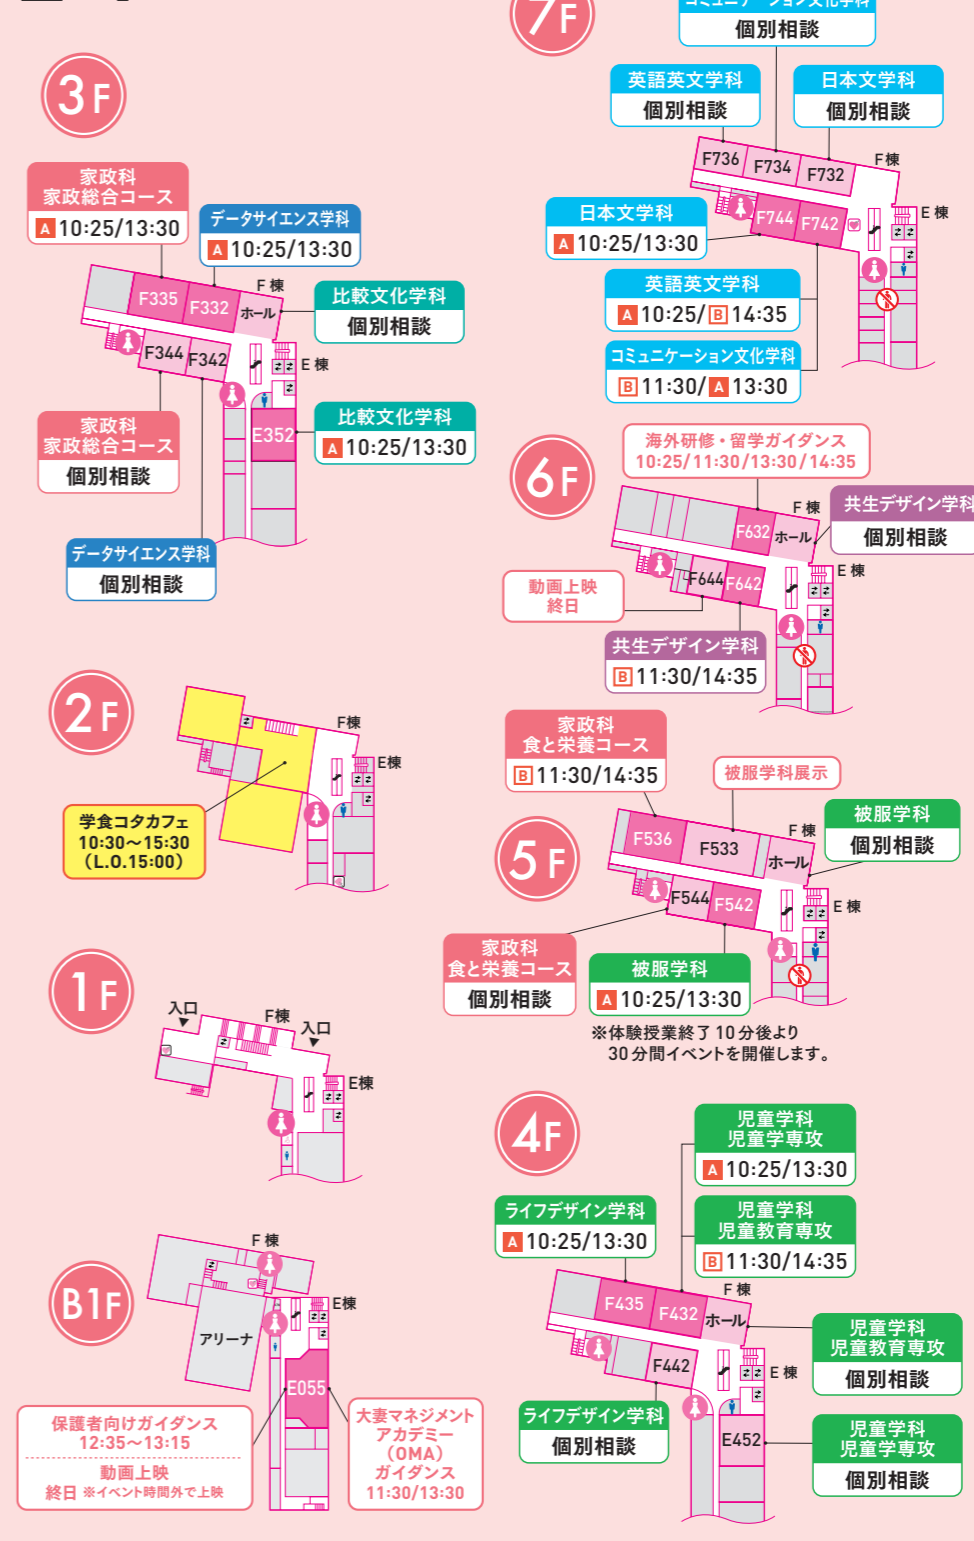

FLOOR MAP

学科・専攻ガイダンス + 体験授業
A 10:25/13:30 (55分) **個別相談** 終日 (12:30~13:30を除く)
B 11:30/14:35 (55分)

資料配布コーナー
●大学案内
●入試ガイド など
各棟エントランス

受付時に配布した不織布バッグに入っている「キャンパスガイドマップ」に記載されたフロアは見学できます。入室できない教室もありまますのでご了承ください。

食と栄養コース
学生が考案したメニューを100食限定発売! 美酢ドリンクのお土産付!

図書館・博物館見学
10:00~16:30
オープンキャンパス終了後も見学可!

TIME TABLE

詳しくは裏面に!

各学科	10:00	10:30	11:00	11:30	12:00	12:30	13:00	13:30	14:00	14:30	15:00	15:30	16:00
共通	学科・専攻ガイダンス + 体験授業		A 10:25~11:20		B 11:30~12:25		A 13:30~14:25		B 14:35~15:30				
	教員・在学生による個別相談												
大妻講堂	オープンキャンパスガイダンス		10:00~10:15		12:10~12:25								
	入試ガイダンス		10:25~10:55		11:30~12:00		13:30~14:00		15:30~16:00				
	入試面接・小論文対策講座				12:35~13:15								
E・F棟	保護者向けガイダンス				12:35~13:15								
	E B1F E055	大妻マネジメントアカデミー (OMA) ガイダンス		11:30~12:25		13:30~14:25							
	動画上映 終日 (イベント時間外)												
	F 6F F644	動画上映 終日											
G棟	キャンパスツアー				受付開始 9:50~ 最終受付 15:15								
	G 3F G311	職員による何でも相談				終日							
	学生企画 在学生に聞いてみよう!				終日								
	G 4F G423	学生企画 学生によるトークショー		11:30~12:10		15:00~15:40							

H棟

E・F棟

G棟