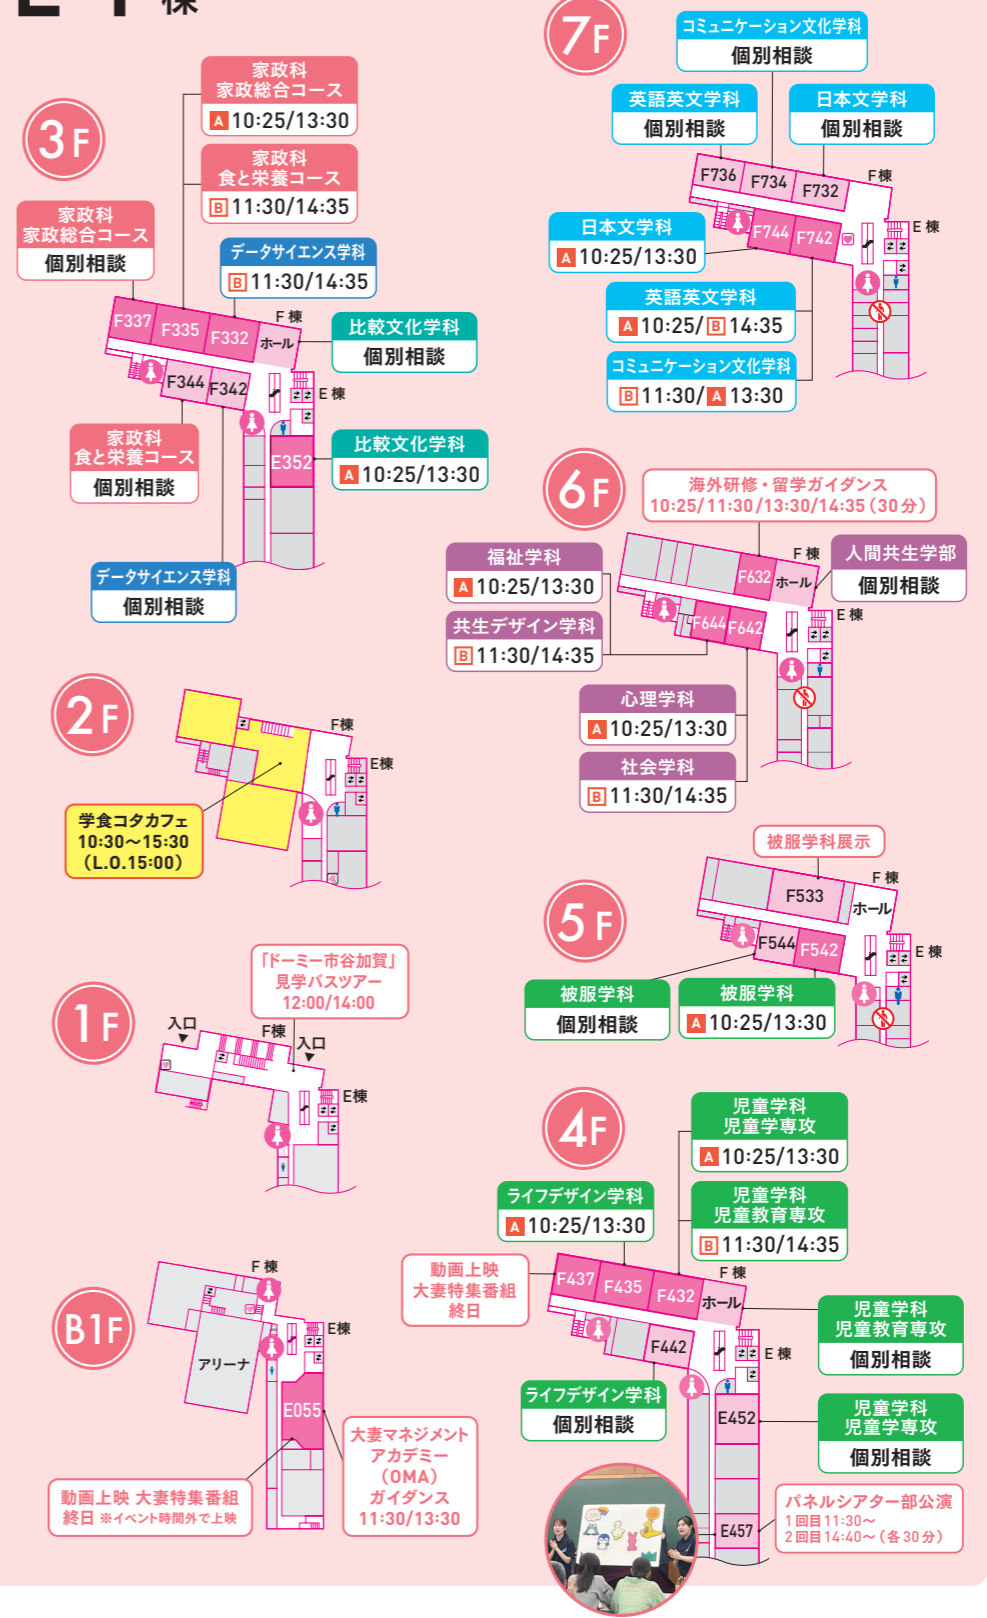

3 教員・在学生による個別相談
教室は中面 FLOOR MAP 参照!
終日(12:30~13:30除く)
学びの内容や入試、学生生活など皆さまの質問にお答えします。

4 入試ガイダンス
10:25/11:30
13:30/15:30(30分)
入試スタッフが大妻女子大学の入試を説明します。
大妻講堂

5 入試面接・小論文対策講座
12:35~13:15(40分)
小論文・出願書類対策に定評のある白藍塾による講座です。
大妻講堂

14 パネルシアター部による公演
1回目11:30~
2回目14:40~(各30分)
子どもたちを対象に、歌とパネルを使った公演を行っているサークルです。児童学科志望の方には特におすすめです。
E 4F E457

資料配布コーナー 各棟エントランス
学食 コタカフェ F棟 2階
学食 コタカキッチン A-D棟 地下1階
10:30~15:30(L.O.15:00)
購買部 A棟 地下1階
終日

アンケートにご協力ください!
終了後QRコードからアンケートに回答ください。回答画面を提示いただければ、各棟入口でグッズをプレゼントします!

Otsuma Women's University OPEN CAMPUS 2025

未来を描く1日に!

FLOOR MAP

学科・専攻ガイダンス + 体験授業
A 10:25/13:30 (55分) **B** 11:30/14:35 (55分) **個別相談** 終日 (12:30~13:30を除く)

資料配布コーナー
 ●大学案内
 ●入試ガイドなど
 各棟エントランス

受付時に配布した不織布バッグに入っている「キャンパスガイドマップ」に記載されたフロアは見学できます。入室できない教室もありますのでご了承ください。

図書館・博物館見学
 10:00~16:30
 オープンキャンパス終了後も見学可!

H棟

E・F棟

TIME TABLE

詳しくは裏面に!

各学科	10:00	10:30	11:00	11:30	12:00	12:30	13:00	13:30	14:00	14:30	15:00	15:30	16:00
共通	学科・専攻ガイダンス + 体験授業		A 10:25~11:20 B 11:30~12:25		A 13:30~14:25 B 14:35~15:30								
	教員・在学生による個別相談						10:00~12:30 13:30~16:00						
大妻講堂	オープンキャンパスガイダンス		10:00~10:15		12:10~12:25								
	入試ガイダンス		10:25~10:55		11:30~12:00		13:30~14:00		15:30~16:00				
	入試面接・小論文対策講座				12:35~13:15								
E・F棟	大妻マネジメントアカデミー (OMA) ガイダンス		11:30~12:25		13:30~14:25								
	動画上映 大妻特集番組		終日 (イベント時間外)										
	動画上映 大妻特集番組		終日										
	海外研修・留学ガイダンス		10:25~10:55		11:30~12:00		13:30~14:00		14:35~15:05				
G棟	キャンパスツアー		受付開始 9:50 ~ 最終受付 15:15										
	職員による何でも相談		終日										
	学生企画 在学生に聞いてみよう!		終日										
	学生企画 学生によるトークショー		11:30~12:10								15:00~15:40		