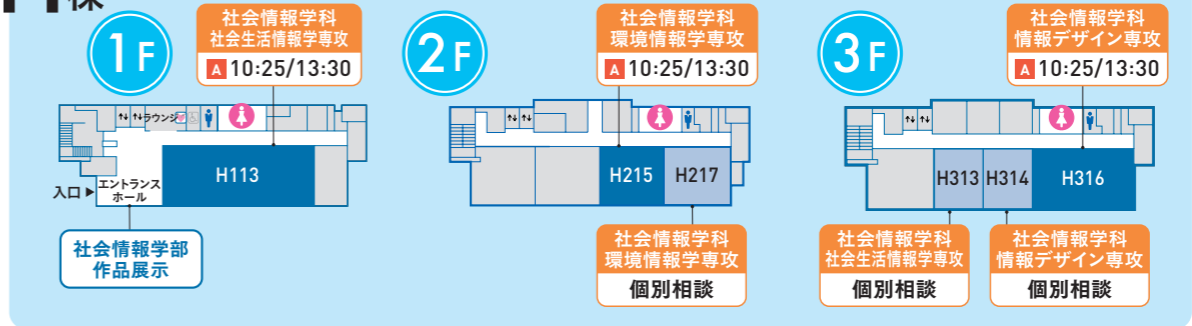

14 パネルシアター部による公演
1回目11:30~
2回目14:40~(各30分)
子どもたちを対象に、歌とパネルを使った公演を行っているサークルです。児童学科志望の方には特におすすめです。
E 4F E457

資料配布コーナー 各棟エントランス
学食 コタカフェ F棟 2階
学食 コタカキッチン A-D棟 地下1階
10:30~15:30(L.O.15:00)
購買部 A棟 地下1階
終日

アンケートにご協力ください!
終了後QRコードからアンケートに回答ください。回答画面を提示いただければ、各棟入口でグッズをプレゼントします!

Otsuma Women's University OPEN CAMPUS 2025

未来を描く1日に!

FLOOR MAP

学科・専攻ガイダンス + 体験授業
A 10:25/13:30 (55分) **B** 11:30/14:35 (55分) **個別相談** 終日 (12:30~13:30を除く)

資料配布コーナー
 ●大学案内
 ●入試ガイドなど
 各棟エントランス

受付時に配布した不織布バッグに入っている「キャンパスガイドマップ」に記載されたフロアは見学できます。入室できない教室もありますのでご了承ください。

図書館・博物館見学
 10:00~16:30
 オープンキャンパス終了後も見学可!

H棟

E・F棟

TIME TABLE

詳しくは裏面に!

各学科	10:00	10:30	11:00	11:30	12:00	12:30	13:00	13:30	14:00	14:30	15:00	15:30	16:00
共通	学科・専攻ガイダンス + 体験授業		A 10:25~11:20 B 11:30~12:25		A 13:30~14:25 B 14:35~15:30								
	教員・在学生による個別相談						10:00~12:30 13:30~16:00						
大妻講堂	オープンキャンパスガイダンス		10:00~10:15		12:10~12:25								
	入試ガイダンス		10:25~10:55		11:30~12:00		13:30~14:00		15:30~16:00				
	入試面接・小論文対策講座				12:35~13:15								
E・F棟	大妻マネジメントアカデミー (OMA) ガイダンス		11:30~12:25		13:30~14:25								
	動画上映 大妻特集番組		終日 (イベント時間外)										
	動画上映 大妻特集番組		終日										
	海外研修・留学ガイダンス		10:25~10:55		11:30~12:00		13:30~14:00		14:35~15:05				
G棟	キャンパスツアー		受付開始 9:50 ~ 最終受付 15:15										
	職員による何でも相談		終日										
	学生企画 在学生に聞いてみよう!		終日										
	学生企画 学生によるトークショー		11:30~12:10								15:00~15:40		