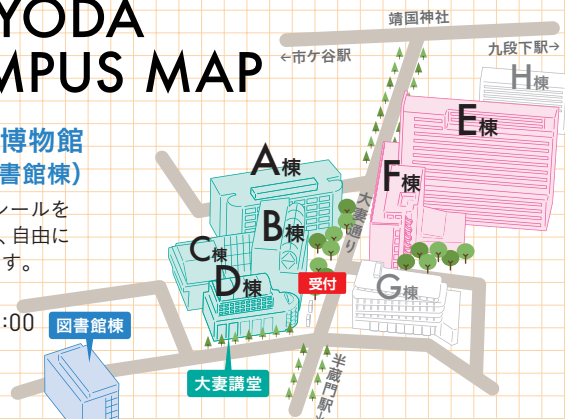

3/24日 時間 | 9:30~15:30

アンケートにご協力ください!

終了後QRコードからアンケートに回答ください。回答画面を提示いただければ、1F受付でグッズをプレゼントします!

全学共通プログラム

	9:30	10:00	11:00	12:00	13:00	14:00	15:00	15:30
入試ガイダンス 大妻講堂		10:00~10:30	10:45~11:15		13:00~13:30		15:00~15:30	
大妻ガイダンス 大妻講堂	9:30~9:45			11:30~11:45				
年内合格のための準備講座 大妻講堂				12:00~12:45				
職員による何でも相談 E 6F ホール					9:30~15:30			
学生によるトークショー E B1F E055					11:20~11:50		14:20~14:50	
在學生に聞いてみよう E 1F コミュニケーションテラス			10:00~12:00			13:00~15:30		
大妻基礎講座 動画上映 E B1F E055		9:30~11:20			11:50~14:20		14:50~15:30	

教室の表記/例
F432
建物棟名 階数
F棟4階
F432教室

マップは裏面!

学科・専攻説明会 & 教員との個別相談

家政学部	食物学科	個 B242 説 A150	説 A150 個 B242
------	------	---------------	---------------

CHIYODA CAMPUS MAP

図書館・博物館 見学(図書館棟)

参加証のシールを貼ったまま、自由に見学できます。

開館時間
9:30~16:00