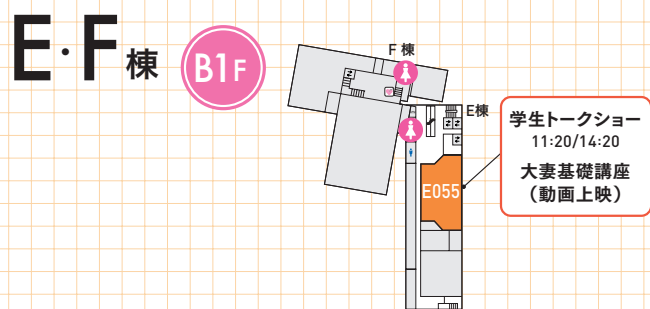

教室の表記/例
F432
建物棟名 階数
F棟4階
F432教室

マップは裏面!

学科・専攻説明会 & 教員との個別相談

家政学部	食物学科	個 B242 説 A150	説 A150 個 B242
------	------	---------------	---------------

CHIYODA CAMPUS MAP

図書館・博物館 見学(図書館棟)

参加証のシールを貼ったまま、自由に見学できます。

開館時間
9:30~16:00