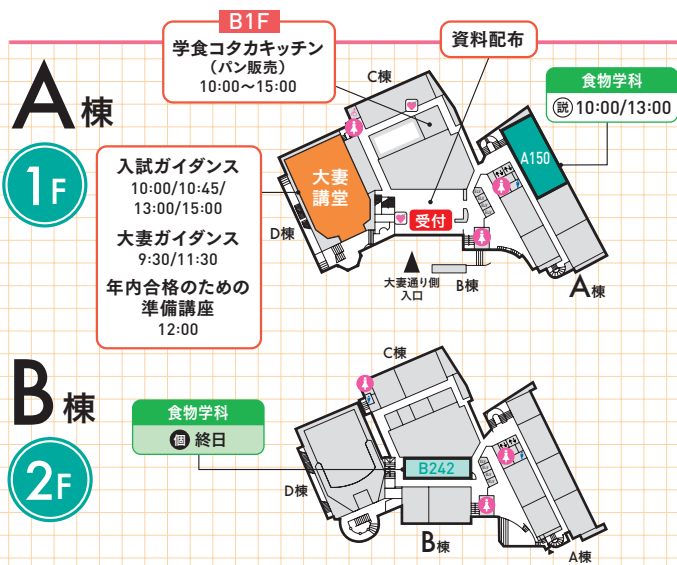

3/24日 時間 | 9:30~15:30

アンケートにご協力ください!

終了後QRコードからアンケートに回答ください。回答画面を提示いただければ、1F受付でグッズをプレゼントします!

全学共通プログラム

	9:30	10:00	11:00	12:00	13:00	14:00	15:00	15:30
入試ガイダンス 大妻講堂		10:00~10:30	10:45~11:15		13:00~13:30		15:00~15:30	
大妻ガイダンス 大妻講堂	9:30~9:45			11:30~11:45				
年内合格のための準備講座 大妻講堂				12:00~12:45				
職員による何でも相談 E 6F ホール					9:30~15:30			
学生によるトークショー E B1F E055					11:20~11:50		14:20~14:50	
在學生に聞いてみよう E 1F コミュニケーションテラス			10:00~12:00			13:00~15:30		
大妻基礎講座 動画上映 E B1F E055		9:30~11:20			11:50~14:20		14:50~15:30	

教室の表記/例
F432
建物棟名 階数
F棟4階
F432教室

マップは裏面!

学科・専攻説明会 & 教員との個別相談

家政学部	食物学科	個 B242 説 A150	説 A150 個 B242
------	------	---------------	---------------

CHIYODA CAMPUS MAP

図書館・博物館 見学(図書館棟)

参加証のシールを貼ったまま、自由に見学できます。

開館時間
9:30~16:00

*2 2025年4月から、短
大家政科「家政専攻」
と「食と栄養専攻」は
「家政総合コース」と
「食と栄養コース」の
2コース制に改編予定
です。※計画面内容は
変更となる場合があります。

		9:30	10:00	11:00	12:00	13:00	14:00	15:00	15:30
		45	15 30	45	15 30 45	15 30 45	15 30 45	15 30 45	15
家政学部	被服学科	個 F437		説 F435		個 F437	説 F435		
	食物学科	個 B242	説 A150			説 A150	個 B242		
	児童学科	個 F5ホール	説 F432			説 F432	個 F5ホール		
	児童教育専攻	個 F5ホール		説 F544		個 F5ホール	説 F544		
	ライフデザイン学科	個 F442	説 F435			説 F435	個 F442		
文学部	日本文学科	個 F542	説 F544			説 F544	個 F542		
	英語英文学科	個 F632		説 F644		個 F632	説 F644		
	コミュニケーション文化学科	個 F642	説 F644			説 F644	個 F642		
社会情報学部	社会生活情報学専攻	個 F732		説 F742		説 F742	個 F732		
	環境情報学専攻	個 F733	説 F742			個 F733	説 F742		
	情報デザイン専攻	個 F734	説 F744			説 F744	個 F734		
人間関係学部	社会学専攻	個 F3ホール	説 F335			説 F335	個 F3ホール		
	社会・臨床心理学専攻	個 F3ホール		説 F335		説 F335	個 F3ホール		
	人間福祉学科	個 F3ホール		説 F332		個 F3ホール	説 F332		
比較文化学部	比較文化学科	個 F4ホール		説 F432		説 F432	個 F4ホール		
データサイエンス学部	データサイエンス学科	個 F342	説 F332			説 F332	個 F342		
短期大学部	家政科	家政総合コース*2	個 F344	説 F337		説 F337	個 F344		
	家政科	食と栄養コース*2	個 F344	説 F337		説 F337	個 F344		

教室の表記/例
F432
建物棟名 階数
F棟4階
F432教室

NEW!

CHECK!!

2025年4月開設予定
新学部 データサイエンス学部の特設サイト

データサイエンス学部*に関する最新情報はこちらをCHECK!
*仮称、認可申請中

<https://www.otsuma.ac.jp/datascience-special/>

大妻女子大学
大妻女子大学短期大学部

[千代田キャンパス]
〒102-8357 東京都千代田区三番町12番地
☎03-5275-6011(広報・入試センター)