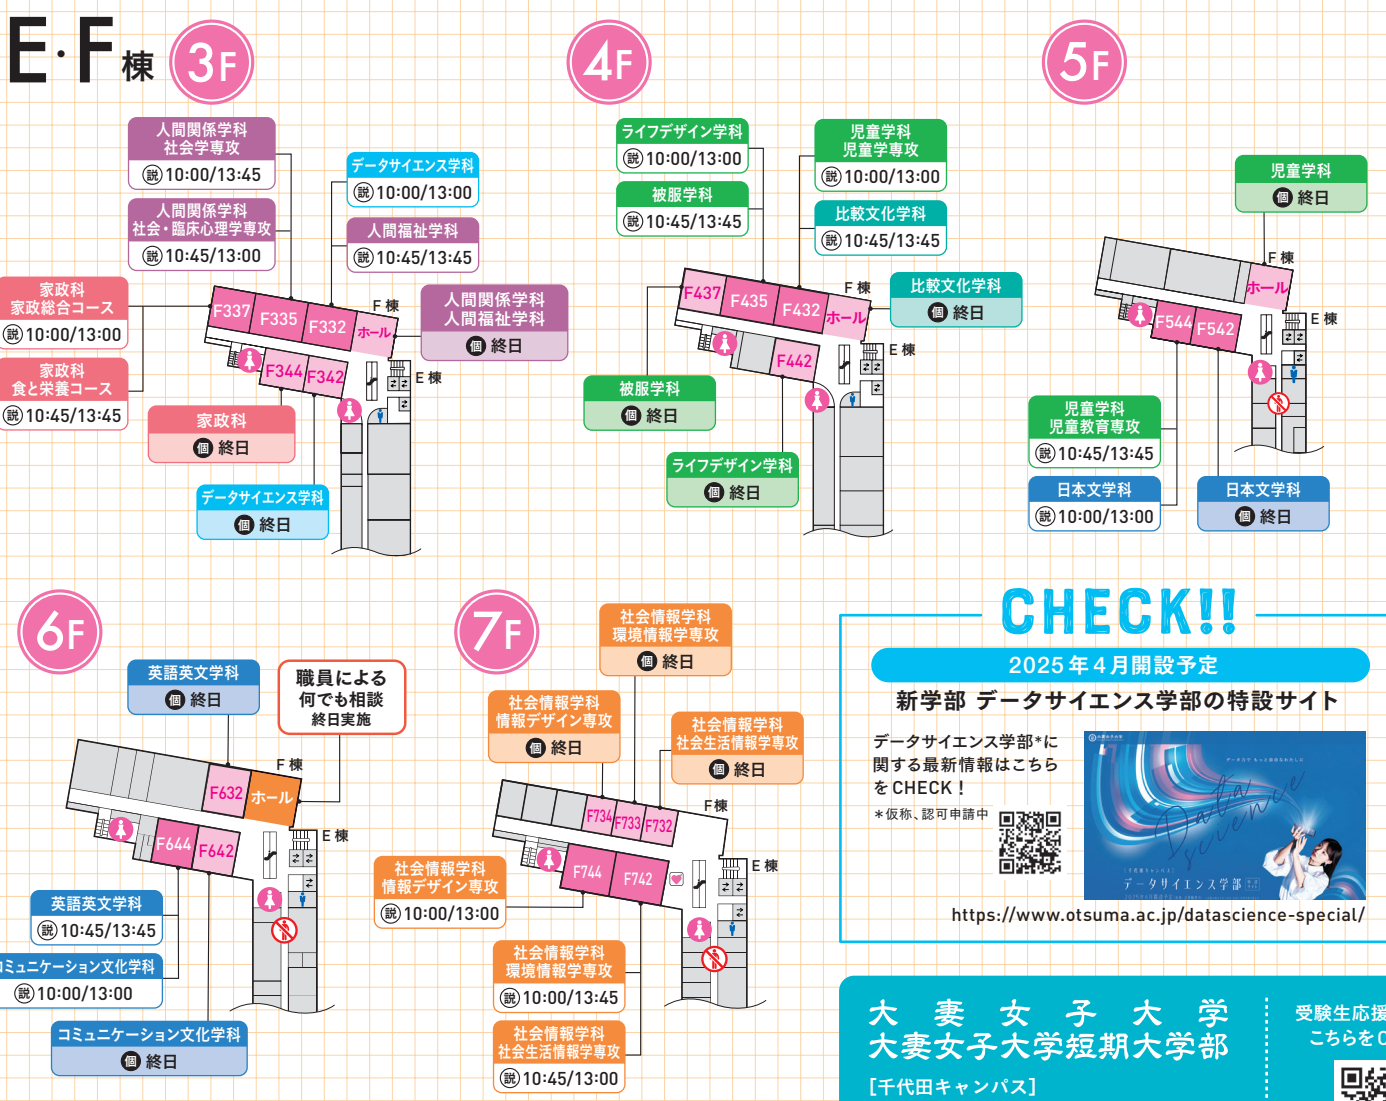

3/24日 時間 | 9:30~15:30

アンケートにご協力ください!

終了後QRコードからアンケートに回答ください。回答画面を提示いただければ、1F受付でグッズをプレゼントします!

全学共通プログラム

	9:30	10:00	11:00	12:00	13:00	14:00	15:00	15:30
入試ガイダンス 大妻講堂		10:00~10:30	10:45~11:15		13:00~13:30		15:00~15:30	
大妻ガイダンス 大妻講堂	9:30~9:45			11:30~11:45				
年内合格のための準備講座 大妻講堂				12:00~12:45				
職員による何でも相談 E 6F ホール					9:30~15:30			
学生によるトークショー E B1F E055					11:20~11:50		14:20~14:50	
在學生に聞いてみよう E 1F コミュニケーションテラス			10:00~12:00			13:00~15:30		
大妻基礎講座 動画上映 E B1F E055		9:30~11:20			11:50~14:20		14:50~15:30	

教室の表記/例
F432
建物棟名 階数
F棟4階
F432教室

マップは裏面!

学科・専攻説明会 & 教員との個別相談

家政学部	食物学科	個 B242 説 A150	説 A150 個 B242
------	------	---------------	---------------

CHIYODA CAMPUS MAP

図書館・博物館 見学(図書館棟)

参加証のシールを貼ったまま、自由に見学できます。

開館時間
9:30~16:00

*2 2025年4月から、短
大家政科「家政専攻」
と「食と栄養専攻」は
「家政総合コース」と
「食と栄養コース」の
2コース制に改編予定
です。※計画面内容は
変更となる場合があります。

		9:30	10:00	11:00	12:00	13:00	14:00	15:00	15:30
		45	15 30	45	15 30 45	15 30 45	15 30 45	15 30 45	15
家政学部	被服学科	個 F437		説 F435		個 F437	説 F435		
	食物学科	個 B242	説 A150			説 A150	個 B242		
	児童学科	個 F5ホール	説 F432			説 F432	個 F5ホール		
	児童教育専攻	個 F5ホール		説 F544		個 F5ホール	説 F544		
	ライフデザイン学科	個 F442	説 F435			説 F435	個 F442		
文学部	日本文学科	個 F542	説 F544			説 F544	個 F542		
	英語英文学科	個 F632		説 F644		個 F632	説 F644		
	コミュニケーション文化学科	個 F642	説 F644			説 F644	個 F642		
社会情報学部	社会生活情報学専攻	個 F732		説 F742		説 F742	個 F732		
	環境情報学専攻	個 F733	説 F742			個 F733	説 F742		
	情報デザイン専攻	個 F734	説 F744			説 F744	個 F734		
人間関係学部	社会学専攻	個 F3ホール	説 F335			説 F335	個 F3ホール		
	社会・臨床心理学専攻	個 F3ホール		説 F335		説 F335	個 F3ホール		
	人間福祉学科	個 F3ホール		説 F332		個 F3ホール	説 F332		
比較文化学部	比較文化学科	個 F4ホール		説 F432		説 F432	個 F4ホール		
データサイエンス学部	データサイエンス学科	個 F342	説 F332			説 F332	個 F342		
短期大学部	家政科	家政総合コース*2	個 F344	説 F337		説 F337	個 F344		
	家政科	食と栄養コース*2	個 F344	説 F337		説 F337	個 F344		

教室の表記/例
F432
建物棟名 階数
F棟4階
F432教室

NEW!

CHECK!!

2025年4月開設予定
新学部 データサイエンス学部の特設サイト

データサイエンス学部*に関する最新情報はこちらをCHECK!
*仮称、認可申請中

<https://www.otsuma.ac.jp/datascience-special/>

大妻女子大学
大妻女子大学短期大学部

[千代田キャンパス]
〒102-8357 東京都千代田区三番町12番地
☎03-5275-6011(広報・入試センター)