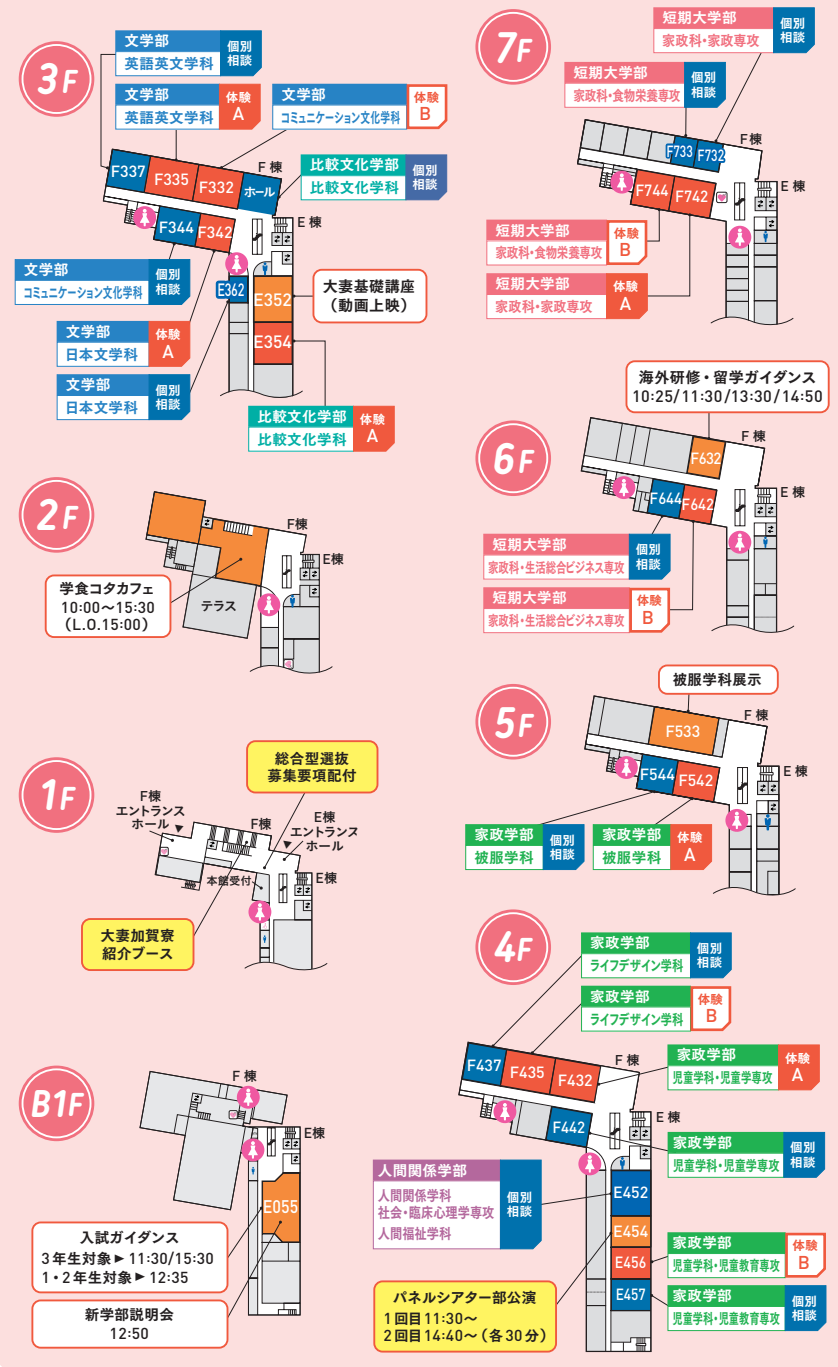

終了後QRコードからアンケートに回答ください。回答画面を提示いただければ、各棟入口でグッズをプレゼントします!

Otsuma Women's University
 未来を描く1日に!
 Open Campus 2023

参加証 大妻女子大学「OPEN CAMPUS 2023」に参加したことを証します

大妻女子大学 大妻女子大学短期大学部

【千代田キャンパス】
 〒102-8357 東京都千代田区三番町12番地
 ☎03-5275-6011(広報・入試センター)

FLOOR MAP

各棟入口で配付している「キャンパスガイドマップ」に記載されたフロアは見学できます。
入室できない教室もありますのでご了承ください。

資料配布コーナー

- 大学案内
- 入試ガイド など

各棟エントランス

学科・専攻ガイダンス + 体験授業
A 10:25/13:30 (55分)
B 11:30/14:35 (55分)

個別相談
午前の部 10:00~12:30
午後の部 13:30~16:00

A-D棟

H棟

TIME TABLE

詳しくは裏面に!

時間	10:00	10:30	11:00	11:30	12:00	12:30	13:00	13:30	14:00	14:30	15:00	15:30	16:00
各学科共通	学科・専攻ガイダンス + 体験授業		A 10:25~11:20		B 11:30~12:25		A 13:30~14:25		B 14:35~15:30				
	教員・在学生による 個別相談												
大妻講堂	オープンキャンパスガイダンス		10:00~10:10		12:00~12:10								
	入試面接・小論文対策講座				12:35~13:15								
	3年生対象 入試ガイダンス		10:20~10:50				13:30~14:00						
E・F棟	3年生対象 入試ガイダンス		E/B1F E055		11:30~12:00				15:30~16:00				
	1・2年生対象 入試ガイダンス		E/B1F E055		12:35~12:50								
	1・2年生対象 新学部説明会		E/B1F E055		12:50~13:25								
	大妻基礎講座 入試紹介動画上映		E/3F E352		終日								
	海外研修・留学ガイダンス		F/6F F632		10:25~10:55		11:30~12:00		13:30~14:00		14:50~15:20		
G棟	キャンパスツアー												
	職員による何でも相談		G/3F G311		終日								
	在学生に聞いてみよう		G/4F G413		10:00~11:20				13:30~14:50				
	学生トークショー		G/4F G423		11:30~12:20				15:00~15:50				

G棟

E・F棟

未来を描く1日に!

Open Campus 2023