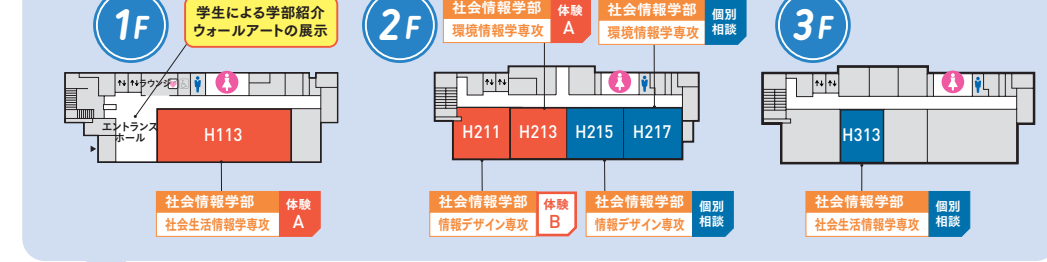

終了後QRコードからアンケートに回答ください。回答画面を提示いただければ、各棟入口でグッズをプレゼントします!

Otsuma Women's University
 未来を描く1日に!
 Open Campus 2023

参加証 大妻女子大学「OPEN CAMPUS 2023」に参加したことを証します

大妻女子大学 大妻女子大学短期大学部

【千代田キャンパス】
 〒102-8357 東京都千代田区三番町12番地
 ☎03-5275-6011(広報・入試センター)

FLOOR MAP

各棟入口で配付している「キャンパスガイドマップ」に記載されたフロアは見学できます。
入室できない教室もありますのでご了承ください。

資料配布コーナー

- 大学案内
- 入試ガイド など

各棟エントランス

学科・専攻ガイダンス + 体験授業
A 10:25/13:30 (55分)
B 11:30/14:35 (55分)

個別相談
午前の部 10:00~12:30
午後の部 13:30~16:00

A-D棟

H棟

TIME TABLE

詳しくは裏面に!

時間	10:00	10:30	11:00	11:30	12:00	12:30	13:00	13:30	14:00	14:30	15:00	15:30	16:00
各学科共通	学科・専攻ガイダンス + 体験授業		A 10:25~11:20		B 11:30~12:25		A 13:30~14:25		B 14:35~15:30				
	教員・在学生による 個別相談												
大妻講堂	オープンキャンパスガイダンス		10:00~10:10		12:00~12:10								
	入試面接・小論文対策講座				12:35~13:15								
	3年生対象 入試ガイダンス		10:20~10:50				13:30~14:00						
E・F棟	3年生対象 入試ガイダンス		E/B1F E055		11:30~12:00				15:30~16:00				
	1・2年生対象 入試ガイダンス		E/B1F E055		12:35~12:50								
	1・2年生対象 新学部説明会		E/B1F E055		12:50~13:25								
	大妻基礎講座 入試紹介動画上映		E/3F E352		終日								
	海外研修・留学ガイダンス		F/6F F632		10:25~10:55		11:30~12:00		13:30~14:00		14:50~15:20		
G棟	キャンパスツアー												
	職員による何でも相談		G/3F G311		終日								
	在学生に聞いてみよう		G/4F G413		10:00~11:20				13:30~14:50				
	学生トークショー		G/4F G423		11:30~12:20				15:00~15:50				

G棟

E・F棟

未来を描く1日に!

Open Campus 2023