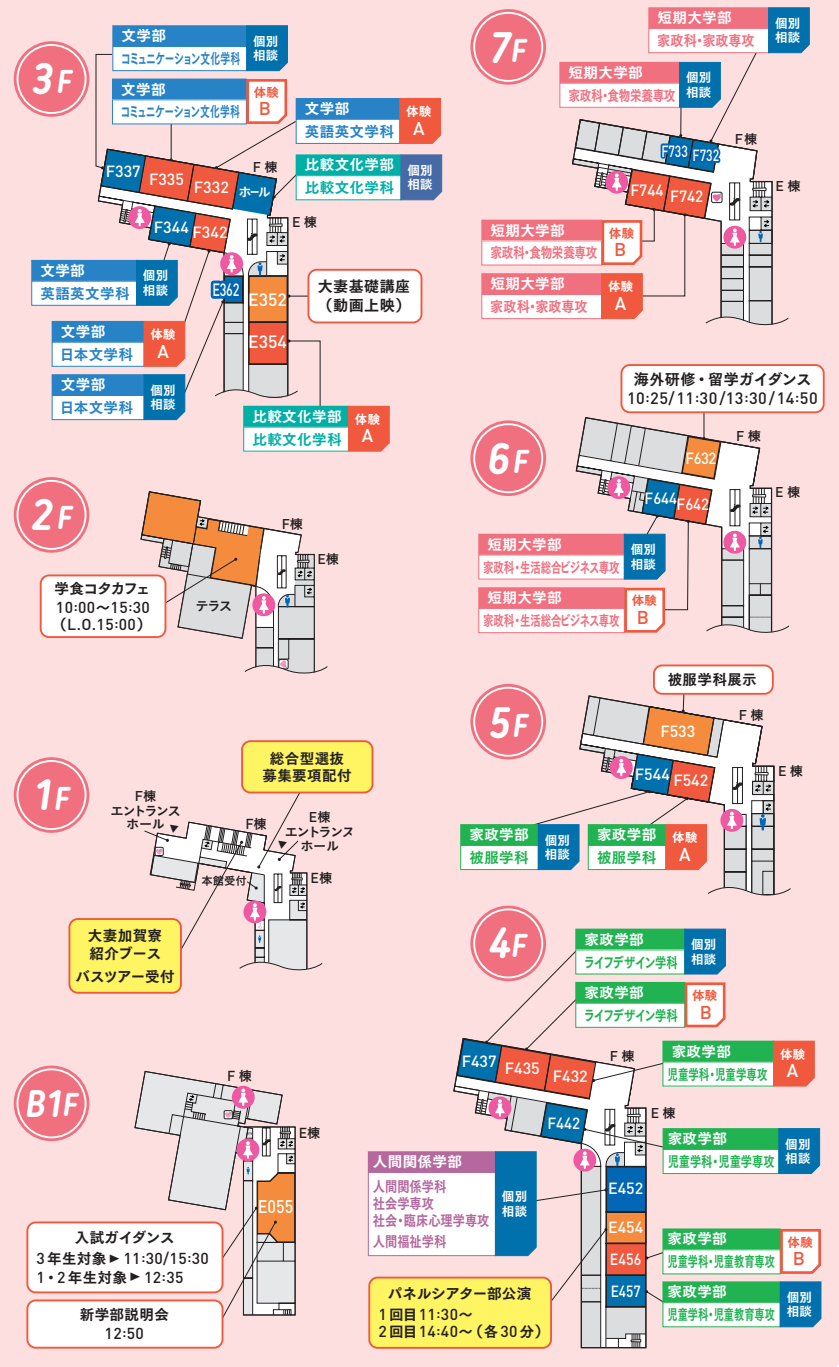

終了後QRコードからアンケートに回答ください。回答画面を提示いただければ、各棟入口でグッズをプレゼントします!

Otsuna Women's University

未来を描く1日に!

Open Campus 2023

参加証 大妻女子大学「OPEN CAMPUS 2023」に参加したことを証します

大妻女子大学 大妻女子大学短期大学部 [千代田キャンパス] 〒102-8357 東京都千代田区三番町12番地 ☎03-5275-6011(広報・入試センター)

FLOOR MAP

各棟入口で配付している「キャンパスガイドマップ」に記載されたフロアは見学できます。
入室できない教室もありますのでご了承ください。

資料配布コーナー

- 大学案内
- 入試ガイド など

各棟エントランス

学科・専攻ガイダンス + 体験授業
A 10:25/13:30 (55分)
B 11:30/14:35 (55分)

個別相談
午前の部 10:00~12:30
午後の部 13:30~16:00

A-D棟

H棟

TIME TABLE

詳しくは裏面に!

各学科共通	10:00	10:30	11:00	11:30	12:00	12:30	13:00	13:30	14:00	14:30	15:00	15:30	16:00
学科・専攻ガイダンス + 体験授業	A 10:25~11:20		B 11:30~12:25				A 13:30~14:25		B 14:35~15:30				
教員・在学生による個別相談	10:00~12:30						13:30~16:00						
オープンキャンパスガイダンス	10:00~10:10				12:00~12:10								
入試面接・小論文対策講座							12:35~13:15						
3年生対象入試ガイダンス	10:20~10:50								13:30~14:00				
E・F棟	3年生対象入試ガイダンス E/B1F E055		11:30~12:00				15:30~16:00						
	1・2年生対象入試ガイダンス E/B1F E055		12:35~12:50										
	1・2年生対象新学部説明会 E/B1F E055		12:50~13:25										
大妻講堂	大妻基礎講座 入試紹介動画上映 E/3F E352						終日						
	海外研修・留学ガイダンス F/6F F632		10:25~10:55		11:30~12:00		13:30~14:00		14:50~15:20				
G棟	キャンパスツアー G/2F ラウンジ 受付開始 9:50~ 最終受付 15:15												
	職員による何でも相談 G/3F G311 終日												
学生企画	在学生に聞いてみよう G/4F G413		10:00~11:20				13:30~14:50						
	学生トークショー G/4F G423		11:30~12:20				15:00~15:50						

G棟

E・F棟

未来を描く1日に!

Open Campus 2023