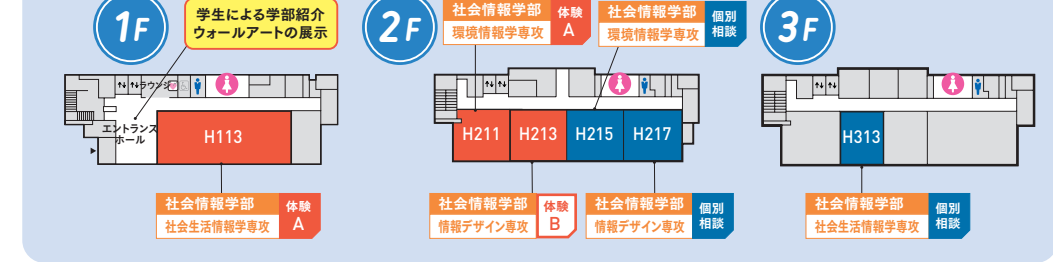

終了後QRコードからアンケートに回答ください。回答画面を提示いただければ、各棟入口でグッズをプレゼントします!

Otsuna Women's University

未来を描く1日に!

Open Campus 2023

参加証 大妻女子大学「OPEN CAMPUS 2023」に参加したことを証します

大妻女子大学 大妻女子大学短期大学部 [千代田キャンパス] 〒102-8357 東京都千代田区三番町12番地 ☎03-5275-6011(広報・入試センター)

FLOOR MAP

各棟入口で配付している「キャンパスガイドマップ」に記載されたフロアは見学できます。
入室できない教室もありますのでご了承ください。

資料配布コーナー

- 大学案内
- 入試ガイド など

各棟エントランス

学科・専攻ガイダンス + 体験授業
A 10:25/13:30 (55分)
B 11:30/14:35 (55分)

個別相談
午前の部 10:00~12:30
午後の部 13:30~16:00

A-D棟

H棟

TIME TABLE

詳しくは裏面に!

各学科共通	10:00	10:30	11:00	11:30	12:00	12:30	13:00	13:30	14:00	14:30	15:00	15:30	16:00
学科・専攻ガイダンス + 体験授業	A 10:25~11:20		B 11:30~12:25				A 13:30~14:25		B 14:35~15:30				
教員・在学生による個別相談	10:00~12:30						13:30~16:00						
オープンキャンパスガイダンス	10:00~10:10				12:00~12:10								
入試面接・小論文対策講座							12:35~13:15						
3年生対象入試ガイダンス	10:20~10:50								13:30~14:00				
E・F棟	3年生対象入試ガイダンス E/B1F E055		11:30~12:00				15:30~16:00						
	1・2年生対象入試ガイダンス E/B1F E055		12:35~12:50										
	1・2年生対象新学部説明会 E/B1F E055		12:50~13:25										
大妻講堂	大妻基礎講座 入試紹介動画上映 E/3F E352						終日						
	海外研修・留学ガイダンス F/6F F632		10:25~10:55		11:30~12:00		13:30~14:00		14:50~15:20				
G棟	キャンパスツアー G/2F ラウンジ 受付開始 9:50~ 最終受付 15:15												
	職員による何でも相談 G/3F G311 終日												
学生企画	在学生に聞いてみよう G/4F G413		10:00~11:20				13:30~14:50						
	学生トークショー G/4F G423		11:30~12:20				15:00~15:50						

G棟

E・F棟

未来を描く1日に!

Open Campus 2023