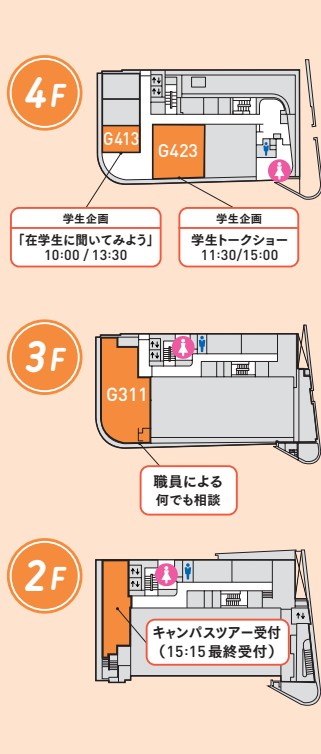

終了後QRコードからアンケートに回答ください。回答画面を提示いただければ、各棟入口でグッズをプレゼントします!

Otsuna Women's University

未来を描く1日に!

Open Campus 2023

参加証 大妻女子大学「OPEN CAMPUS 2023」に参加したことを証します

大妻女子大学 大妻女子大学短期大学部 [千代田キャンパス] 〒102-8357 東京都千代田区三番町12番地 ☎03-5275-6011(広報・入試センター)

FLOOR MAP

各棟入口で配付している「キャンパスガイドマップ」に記載されたフロアは見学できます。
入室できない教室もありますのでご了承ください。

資料配布コーナー

- 大学案内
- 入試ガイド など

各棟エントランス

学科・専攻ガイダンス + 体験授業
A 10:25/13:30 (55分)
B 11:30/14:35 (55分)

個別相談
午前の部 10:00~12:30
午後の部 13:30~16:00

A-D棟

H棟

TIME TABLE

詳しくは裏面に!

各学科共通	10:00	10:30	11:00	11:30	12:00	12:30	13:00	13:30	14:00	14:30	15:00	15:30	16:00
学科・専攻ガイダンス + 体験授業	A 10:25~11:20		B 11:30~12:25				A 13:30~14:25		B 14:35~15:30				
教員・在学生による個別相談	10:00~12:30						13:30~16:00						
オープンキャンパスガイダンス	10:00~10:10				12:00~12:10								
入試面接・小論文対策講座							12:35~13:15						
3年生対象入試ガイダンス	10:20~10:50								13:30~14:00				
E・F棟	3年生対象入試ガイダンス E/B1F E055		11:30~12:00				15:30~16:00						
	1・2年生対象入試ガイダンス E/B1F E055		12:35~12:50										
	1・2年生対象新学部説明会 E/B1F E055		12:50~13:25										
大妻講堂	大妻基礎講座 入試紹介動画上映 E/3F E352						終日						
	海外研修・留学ガイダンス F/6F F632		10:25~10:55		11:30~12:00		13:30~14:00		14:50~15:20				
G棟	キャンパスツアー G/2F ラウンジ 受付開始 9:50~ 最終受付 15:15												
	職員による何でも相談 G/3F G311 終日												
学生企画	在学生に聞いてみよう G/4F G413		10:00~11:20				13:30~14:50						
	学生トークショー G/4F G423		11:30~12:20				15:00~15:50						

G棟

E・F棟

未来を描く1日に!

Open Campus 2023