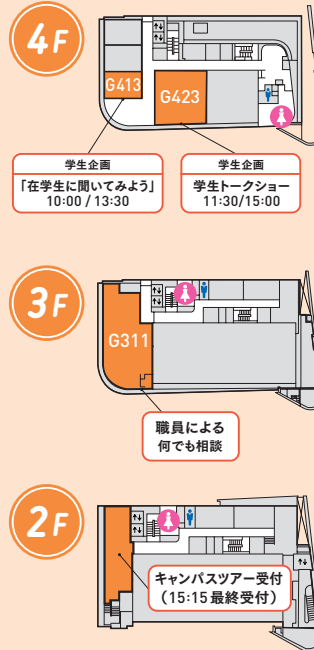

FLOOR MAP

各棟入口で配付している「キャンパスガイドマップ」に記載されたフロアは見学できます。
入室できない教室もありますのでご了承ください。

資料配布コーナー

- ●大学案内
- ●入試ガイド など

各棟エントランス

学科・専攻ガイダンス + 体験授業
A 10:25/13:30 (55分)
B 11:30/14:35 (55分)

個別相談

午前の部 10:00~12:30
午後の部 13:30~16:00

A-D棟

H棟

TIME TABLE

詳しくは裏面に!

	10:00	10:30	11:00	11:30	12:00	12:30	13:00	13:30	14:00	14:30	15:00	15:30	16:00	
各学科共通	学科・専攻ガイダンス + 体験授業 A 10:25~11:20 B 11:30~12:25		個別相談 10:00~12:30		個別相談 13:30~16:00									
大妻講堂	オープンキャンパスガイダンス 10:00~10:10				12:00~12:10									
	入試面接・小論文対策講座 12:35~13:15													
	3年生対象入試ガイダンス 10:20~10:50													
E・F棟	3年生対象入試ガイダンス E/B1F E055		11:30~12:00		15:30~16:00									
	1・2年生対象入試ガイダンス E/B1F E055		12:35~12:50											
	1・2年生対象新学部説明会 E/B1F E055		12:50~13:25											
	大妻基礎講座入試紹介動画上映 E/3F E352		終日											
海外研修・留学ガイダンス	F/6F F632		10:25~10:55		11:30~12:00		13:30~14:00		14:50~15:20					
	キャンパスツアー G/2F ラウンジ		受付開始 9:50~ 最終受付 15:15											
G棟	職員による何でも相談 G/3F G311		終日											
	在学生に聞いてみよう G/4F G413		10:00~11:20		13:30~14:50									
	学生トークショー G/4F G423		11:30~12:20		15:00~15:50									

G棟

E・F棟