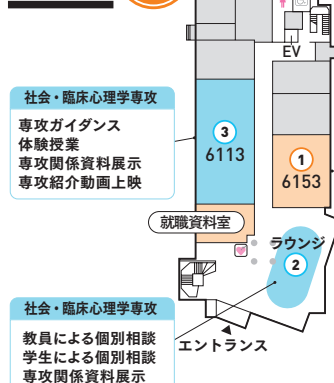

### おーたんフレンズ

不定期

スクールキャラクターのおーたんが遊びにきます。

## FLOOR MAP

3F TEP専用教室も  
見学できます!

### 6号館 1F