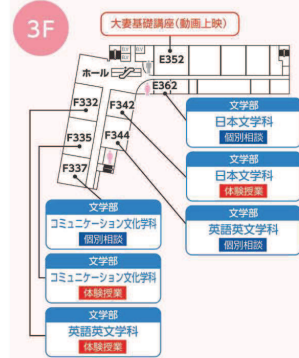

社会情報学学科情報デザイン専攻展示企画

H 1F エントランスホール

学生が制作した入口壁面を飾る
モーショングラフィックスと3専攻適正診断
サイトでお出迎えます。ぜひご覧ください。

パネルシアター部による公演

パネルシアター部による公演は
中止になりました。

キャンパスマップ

E・F棟、G棟、H棟の右のページに記載されたフロアは見学できます。入室できない教室もありますのでご了承ください。

資料配付コーナー

B	1F	受付
E	1F	エントランス

家政学部食物学科の
①学科・専攻ガイダンス+体験授業
②教員・在学生による個別相談

③キャンパスツアー

社会情報学部の
①学科・専攻ガイダンス+体験授業
②教員・在学生による個別相談
情報デザイン専攻展示企画

①大妻基礎講座(動画上映)
家政学部・文学部・短期大学の
②学科・専攻ガイダンス+体験授業
③教員・在学生による個別相談

②職員による何でも相談
(編入学・大学院含む)
比較文化学部の
③学科・専攻ガイダンス+体験授業
④教員・在学生による個別相談

総合型選抜募集要項を配付

配付場所 **大妻講堂入口**

入試総合ガイダンスでは募集要項についても説明します。
※募集要項は受験生の方、一人一部まで

キャリア就職サポート相談

G 3F G311

「職員による何でも相談」に専門の職員を配置し、
就職支援について皆さまの疑問にお答えします。

Webオープンキャンパスで大学情報をチェック

Webオープンキャンパスでは入試ガイダンスや
大学紹介の動画など進学準備に役立つ情報を配信。
自宅からでも気軽に大学の情報を知ることができます。
また、Web個別相談も行っています。

フロアマップ

学科・専攻ガイダンス 【午前の部】 10:00/11:00(各45分)
体験授業 【午後の部】 14:15/15:15(各45分)

個別相談 【午前の部】 10:00~12:30
【午後の部】 13:30~16:00

E・F棟

G棟

H棟