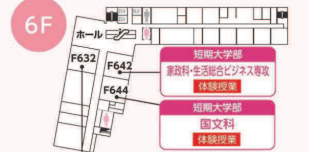

社会情報学学科情報デザイン専攻展示企画

H 1F エントランスホール

学生が制作した入口壁面を飾る
モーショングラフィックスと3専攻適正診断
サイトでお出迎えます。ぜひご覧ください。

パネルシアター部による公演

パネルシアター部による公演は
中止になりました。

キャンパスマップ

E・F棟、G棟、H棟の右のページに記載されたフロアは見学できます。入室できない教室もありますのでご了承ください。

資料配付コーナー

B	1F	受付
E	1F	エントランス

家政学部食物学科の
①学科・専攻ガイダンス+体験授業
②教員・在学生による個別相談

③キャンパスツアー

社会情報学部の
①学科・専攻ガイダンス+体験授業
②教員・在学生による個別相談
情報デザイン専攻展示企画

①大妻基礎講座(動画上映)
家政学部・文学部・短期大学の
②学科・専攻ガイダンス+体験授業
③教員・在学生による個別相談

②職員による何でも相談
(編入学・大学院含む)
比較文化学部の
③学科・専攻ガイダンス+体験授業
④教員・在学生による個別相談

総合型選抜募集要項を配付

配付場所 **大妻講堂入口**

入試総合ガイダンスでは募集要項についても説明します。
※募集要項は受験生の方、一人一部まで

キャリア就職サポート相談

G 3F G311

「職員による何でも相談」に専門の職員を配置し、
就職支援について皆さまの疑問にお答えします。

Webオープンキャンパスで大学情報をチェック

Webオープンキャンパスでは入試ガイダンスや
大学紹介の動画など進学準備に役立つ情報を配信。
自宅からでも気軽に大学の情報を知ることができます。
また、Web個別相談も行っています。

フロアマップ

学科・専攻ガイダンス 【午前の部】 10:00/11:00(各45分)
体験授業 【午後の部】 14:15/15:15(各45分)

個別相談 【午前の部】 10:00~12:30
【午後の部】 13:30~16:00

E・F棟

G棟

H棟