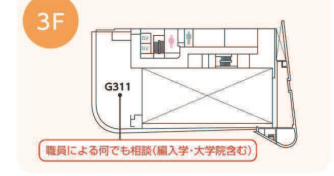

総合型選抜募集要項を配付

配付場所 **大妻講堂入口**

入試総合ガイダンスでは募集要項についても説明します。
※募集要項は受験生の方、一人一部まで

キャリア就職サポート相談

G 3F G311

「職員による何でも相談」に専門の職員を配置し、
就職支援について皆さまの疑問にお答えします。

Webオープンキャンパスで大学情報をチェック

Webオープンキャンパスでは入試ガイダンスや
大学紹介の動画など進学準備に役立つ情報を配信。
自宅からでも気軽に大学の情報を知ることができます。
また、Web個別相談も行っています。

フロアマップ

学科・専攻ガイダンス 【午前の部】 10:00/11:00(各45分)
体験授業 【午後の部】 14:15/15:15(各45分)

個別相談 【午前の部】 10:00~12:30
【午後の部】 13:30~16:00

E・F棟

G棟

H棟