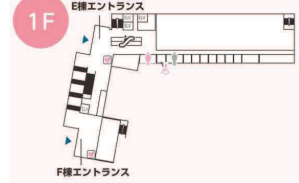

B	1F	受付
E	1F	エントランス

家政学部食物学科の
①学科・専攻ガイダンス+体験授業
②教員・在学生による個別相談

③キャンパスツアー

社会情報学部の
①学科・専攻ガイダンス+体験授業
②教員・在学生による個別相談
情報デザイン専攻展示企画

①大妻基礎講座(動画上映)
家政学部・文学部・短期大学の
②学科・専攻ガイダンス+体験授業
③教員・在学生による個別相談

②職員による何でも相談
(編入学・大学院含む)
比較文化学部の
③学科・専攻ガイダンス+体験授業
④教員・在学生による個別相談

総合型選抜募集要項を配付

配付場所 **大妻講堂入口**

入試総合ガイダンスでは募集要項についても説明します。
※募集要項は受験生の方、一人一部まで

キャリア就職サポート相談

G 3F G311

「職員による何でも相談」に専門の職員を配置し、
就職支援について皆さまの疑問にお答えします。

Webオープンキャンパスで大学情報をチェック

Webオープンキャンパスでは入試ガイダンスや
大学紹介の動画など進学準備に役立つ情報を配信。
自宅からでも気軽に大学の情報を知ることができます。
また、Web個別相談も行っています。

フロアマップ

学科・専攻ガイダンス 【午前の部】 10:00/11:00(各45分)
体験授業 【午後の部】 14:15/15:15(各45分)

個別相談 【午前の部】 10:00~12:30
【午後の部】 13:30~16:00

E・F棟

G棟

H棟