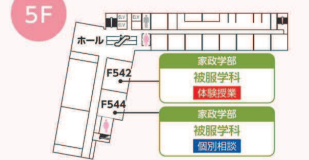

社会情報学学科情報デザイン専攻展示企画

H 1F エントランスホール

学生が制作した入口壁面を飾る
モーショングラフィックスと3専攻適正診断
サイトでお出迎えます。ぜひご覧ください。

パネルシアター部による公演

パネルシアター部による公演は
中止になりました。

キャンパスマップ

E・F棟、G棟、H棟の右のページに記載されたフロアは見学できます。入室できない教室もありますのでご了承ください。

資料配付コーナー

B	1F	受付
E	1F	エントランス

家政学部食物学科の
①学科・専攻ガイダンス+体験授業
②教員・在学生による個別相談

③キャンパスツアー

社会情報学部の
①学科・専攻ガイダンス+体験授業
②教員・在学生による個別相談
情報デザイン専攻展示企画

①大妻基礎講座(動画上映)
家政学部・文学部・短期大学の
②学科・専攻ガイダンス+体験授業
③教員・在学生による個別相談

②職員による何でも相談
(編入学・大学院含む)
比較文化学部の
③学科・専攻ガイダンス+体験授業
④教員・在学生による個別相談

総合型選抜募集要項を配付

配付場所 **大妻講堂入口**

入試総合ガイダンスでは募集要項についても説明します。
※募集要項は受験生の方、一人一部まで

キャリア就職サポート相談

G 3F G311

「職員による何でも相談」に専門の職員を配置し、
就職支援について皆さまの疑問にお答えします。

Webオープンキャンパスで大学情報をチェック

Webオープンキャンパスでは入試ガイダンスや
大学紹介の動画など進学準備に役立つ情報を配信。
自宅からでも気軽に大学の情報を知ることができます。
また、Web個別相談も行っています。

フロアマップ

学科・専攻ガイダンス 【午前の部】 10:00/11:00(各45分)
体験授業 【午後の部】 14:15/15:15(各45分)

個別相談 【午前の部】 10:00~12:30
【午後の部】 13:30~16:00

E・F棟

G棟

H棟