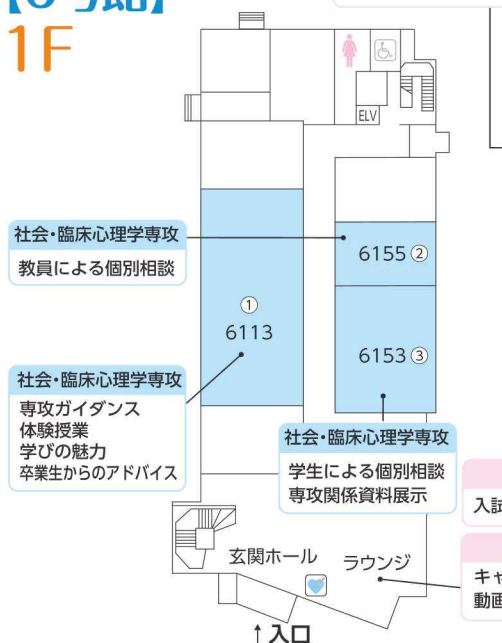

オープンキャンパス2021開催日程

多摩キャンパス ●人間関係学部
【開催時間 10:00~15:00】

6/13 SUN · 7/11 SUN · 8/14 SAT · 8/21 SAT · 10/31 SUN

千代田キャンパス ●家政学部 ●文学部 ●社会情報学部 ●比較文化学部 ●短期大学部
【開催時間 10:00~12:30/13:30~16:00】

5/23 SUN · 6/6 SUN · 7/11 SUN · 8/10 TUE · 8/11 WED · 8/22 SUN · 9/12 SUN · 10/23 SAT · 11/27 SAT

人間関係学部も参加

人間関係学部も参加

人間関係学部も参加
開催時間 14:00~16:30

体験授業 実施時間 【午前】社会学専攻 人間福祉学科 10:50~11:20 【午後】社会・臨床心理学専攻 人間福祉学科 13:40~14:10
 社会・臨床心理学専攻 11:30~12:00 社会学専攻 14:20~14:50

学科・専攻	テーマ	内容	途中入退室	人数制限	フロアマップ教室
人間関係学科 社会学専攻	午前 産業と経営 体験授業 戦後日本の企業社会 午後	社会学専攻の専門科目として行われている「産業と経営」の中から戦後日本の企業社会について説明します。	○	-	⑧ 7247
人間関係学科 社会・臨床心理学専攻	午前 心理学を学ぶ面白さについて 午後 集まることの面白さ 「グループワークとゲシュタルト心理学」	私たちが普段生活している中で知らない間に経験している心理学現象について少しだけ学んでみませんか。 「グループワーク」で実施しているワークを実際に体験して、様々な人と集まる中で、ひとりひとりの物事の捉え方など新しい発見新しい学びに触れてみましょう。	○	-	① 6113
人間福祉学科	午前 児童虐待について考えてみよう 午後 再犯防止と福祉の力	近年、児童虐待が増加しています。虐待を受けた子どもたちへの支援を一緒に考えてみませんか？ 比較的軽い罪を繰り返す高齢者等の再犯を防ぐために、ソーシャルワーカーは何ができるのか考えてみましょう。	○	-	⑦ 7214

フロアマップ

【6号館】
1F

【7号館】
1F

2F