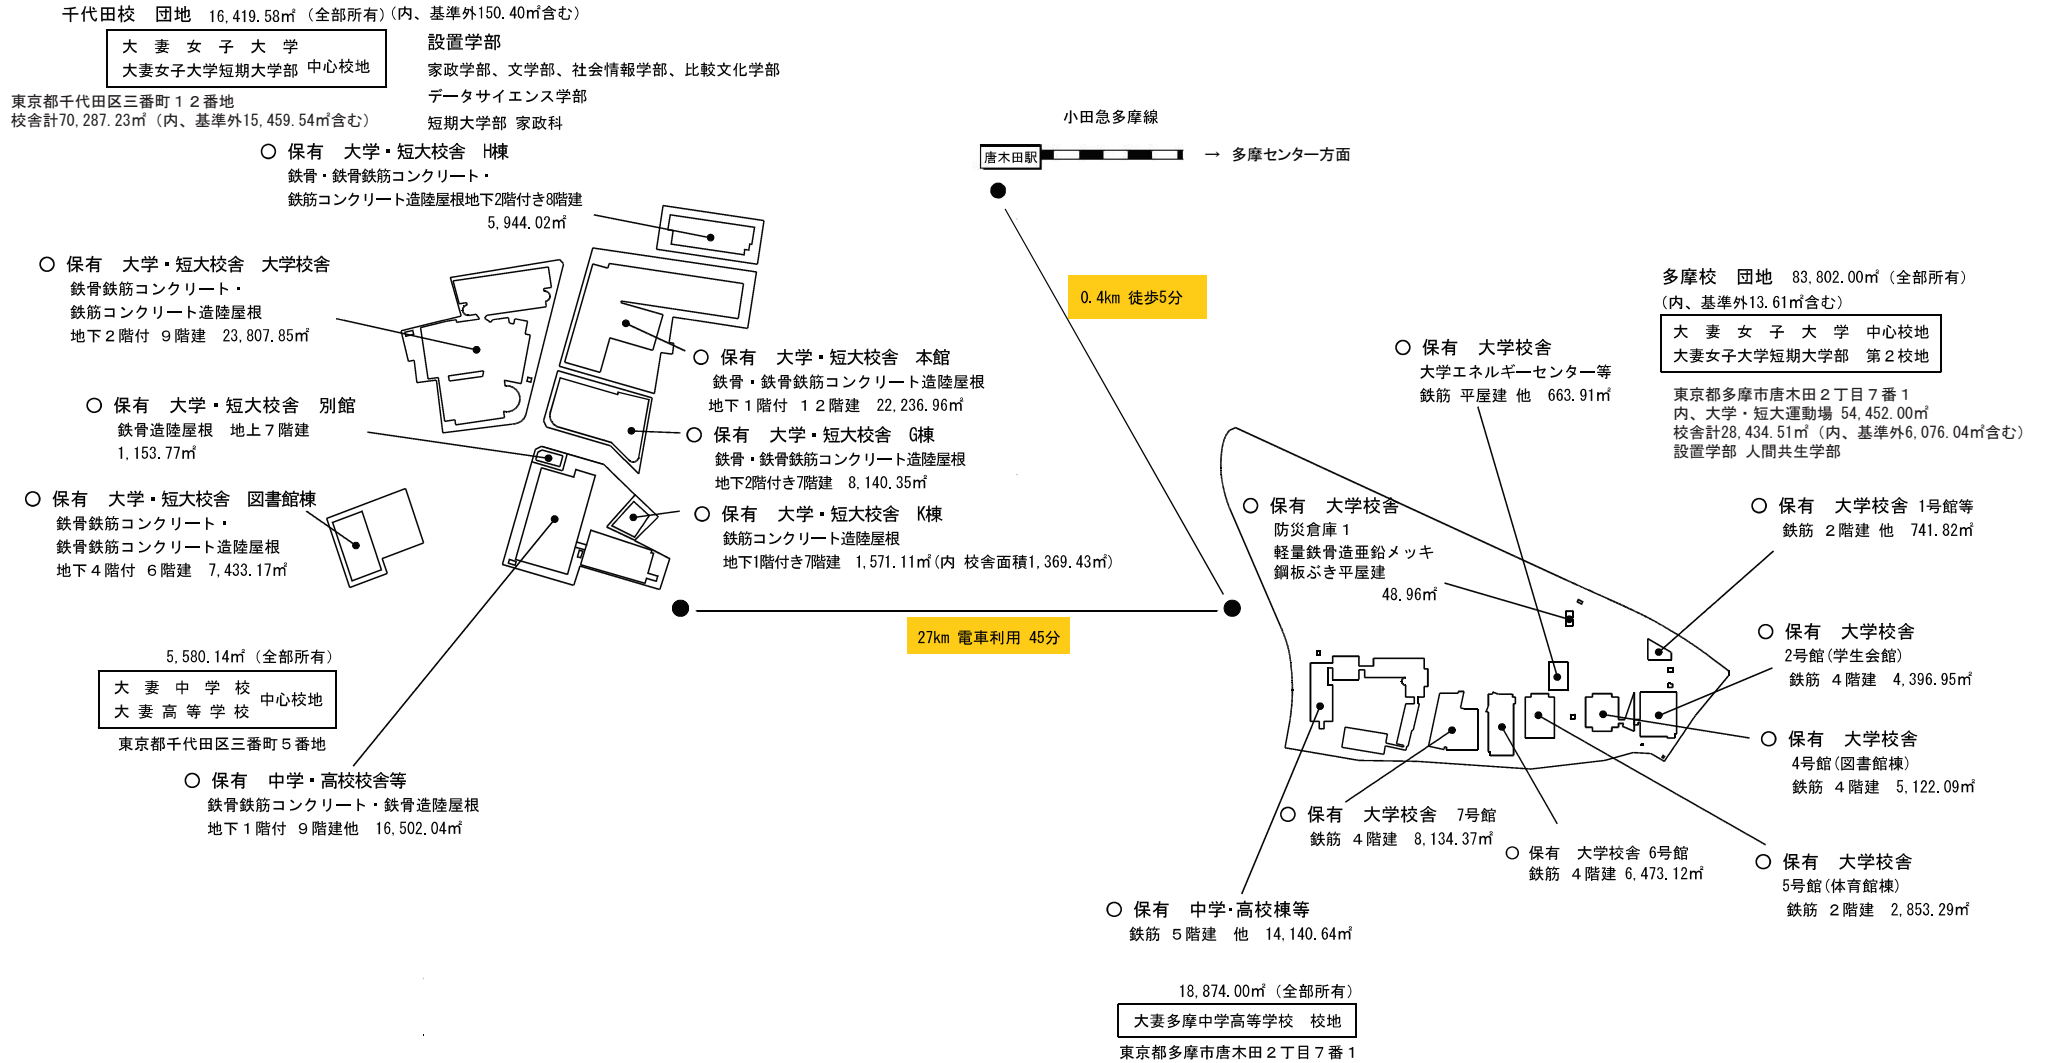

学校の位置、校舎の配置図

令和11年度予定

[多摩校]

東京都多摩市唐木田 2-7-1 他

多摩校地総面積 102,676.00 m²

大学（・短大）校地
（基準外含む）

大学校舎
（基準外含む）