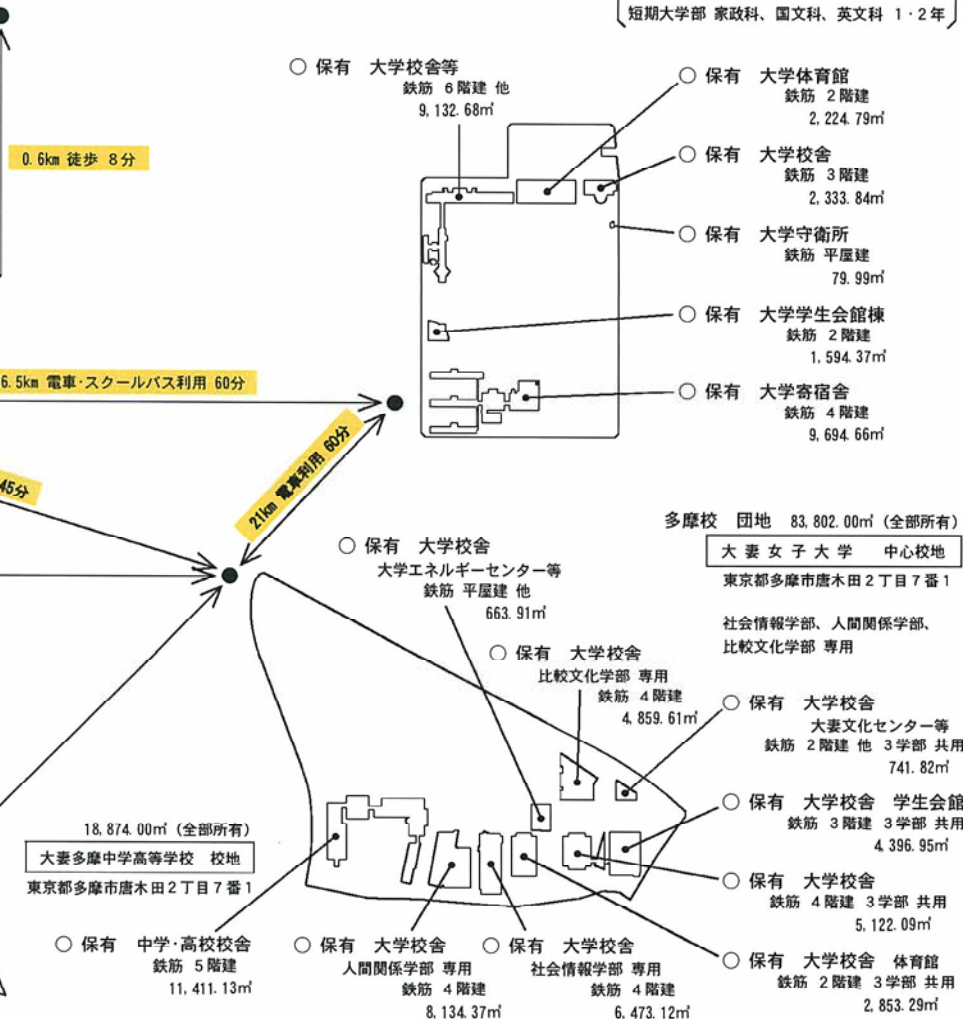

千代田校 団地 14,500.13㎡ (全部所有)
大妻女子大学 中心校地
大妻女子大学短期大学部
東京都千代田区三番町12番地

学部・短大 共用
家政学部、文学部 2・3・4年
短期大学部 家政科、国文科、英文科 1・2年

狭山台校 団地 109,964.00㎡ (全部所有)
大妻女子大学 中心校地
大妻女子大学短期大学部 第2校地
埼玉県入間市狭山台234番地

家政学部、文学部 1年専用
(全部所有)
うち、大学・短大運動場 83,401.00㎡

家政学部、文学部 1年
短期大学部 家政科、国文科、英文科 1・2年