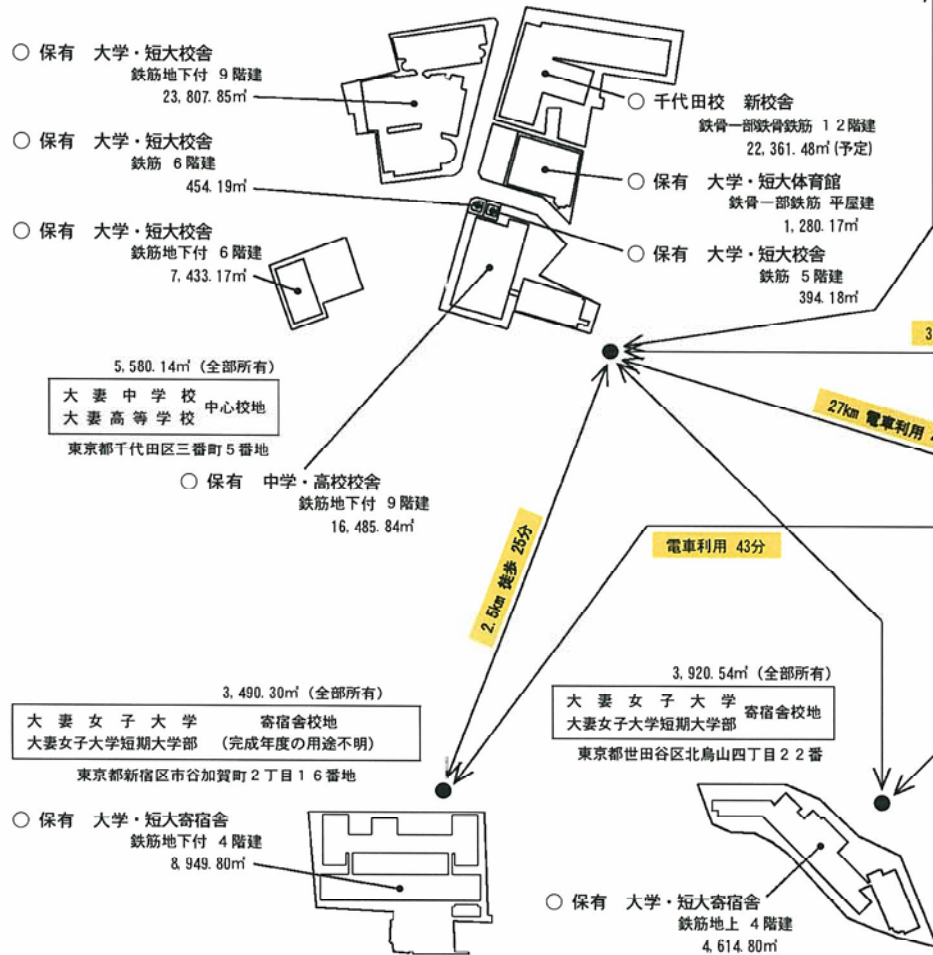

私立大学の位置、校舎の配置図の概要

千代田校 団地 14,500.13㎡ (全部所有)
 大妻女子大学 中心校地
 大妻女子大学短期大学部
 東京都千代田区三番町12番地

学部・短大 共用
 家政学部、文学部 2・3・4年
 短期大学部 家政科、国文科、英文科 1・2年

狭山台校 団地 109,964.00㎡ (全部所有)
 大妻女子大学 中心校地
 大妻女子大学短期大学部 第2校地
 埼玉県入間市狭山台234番地

家政学部、文学部 1年専用
 (全部所有)
 うち、大学・短大運動場 83,401.00㎡

家政学部、文学部 1年
 短期大学部 家政科、国文科、英文科 1・2年

千代田キャンパス (大~中)
校地総面積 16,949.61㎡

計画建物

計画敷地
千代田区三番町8番3外

大学・短大校舎敷地
5,958.92㎡

23,777.14㎡
26.18㎡ (芝生敷)
4.53㎡ (フェンス)
① 23,807.85㎡

大学・短大
運動場
596.09㎡

大学・短大共用
体育館
1,280.17㎡

千代田校新校舎
22,361.48㎡ (予定)

大学・短大
校舎敷地 5,254.23㎡

大学・短大共用
屋内運動場敷地 1,469.25㎡

大学・短大
校舎敷地 113.00㎡

東京都千代田区三番町12番地他
大学・短大千代田校地総面積
11,369.47㎡

中学・高校
運動場
995.71㎡

大学・短大
校舎敷地
989.64㎡

大妻女子大学図書館
7,433.17㎡

大学・短大
校舎敷地 119.00㎡

中学・高校校舎
15,004.05㎡

中学・高校体育館
1,481.79㎡

中学・高等学校
校舎敷地
4,674.43㎡

中学・高等学校校地総面積
5,580.14㎡
4,674.43㎡ 中・高校舎敷地
905.71㎡ 芝生敷

千代田校地区

=1/1,500