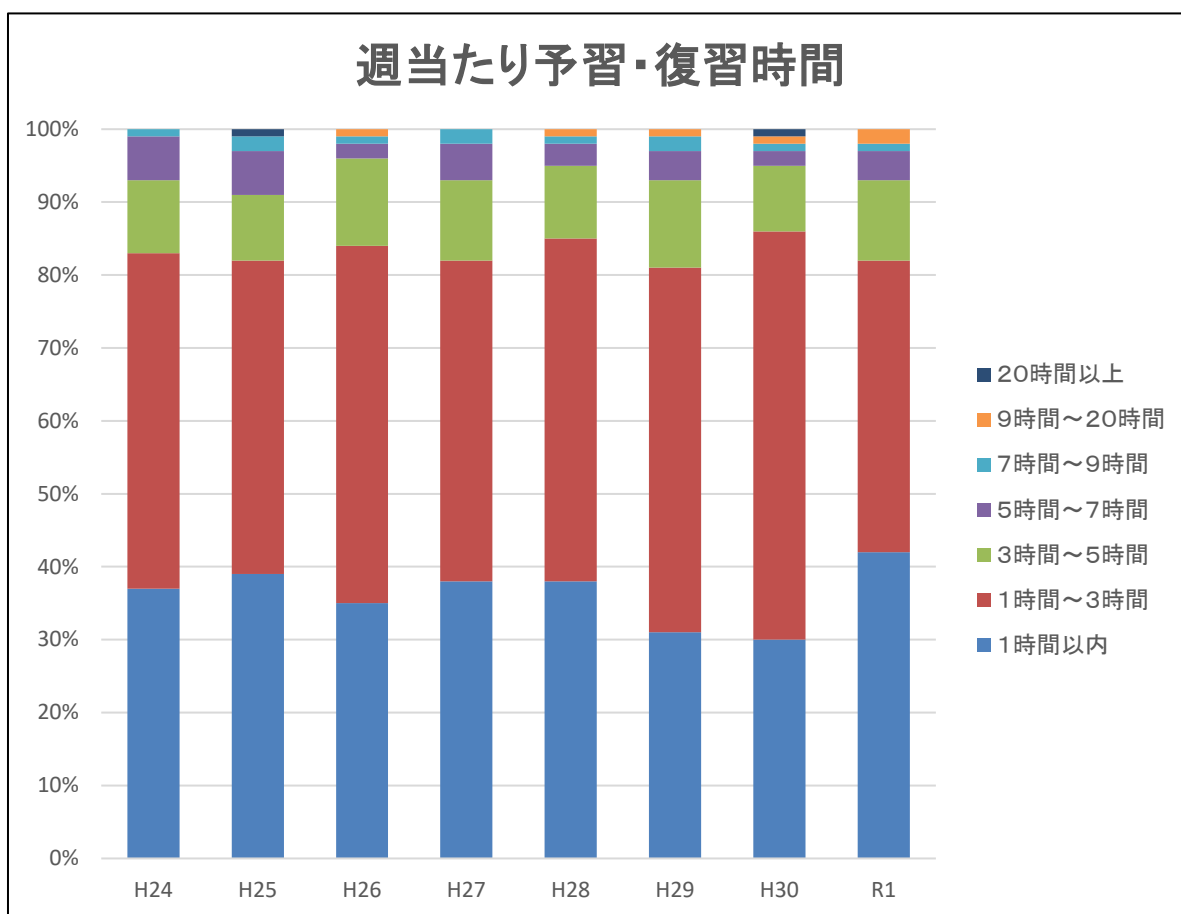

学修時間・学修実態

出典：学生生活実態調査