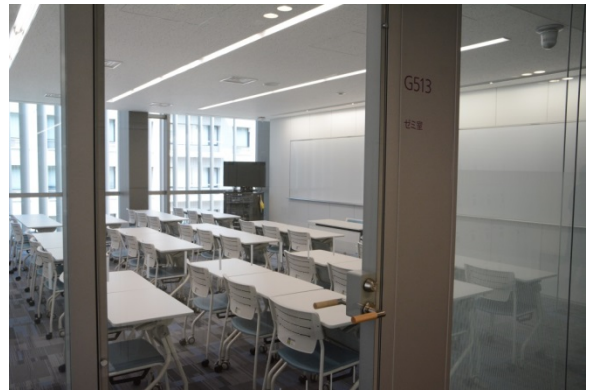

大学校舎 G 棟

kotacafé annex(コタカフェ アネックス)

ゼミ室

アクティブラウンジ(THE HEARTFORD ROOM)

アメニティスペース

ラウンジ(5階)

パウダールーム

多目的アリーナ