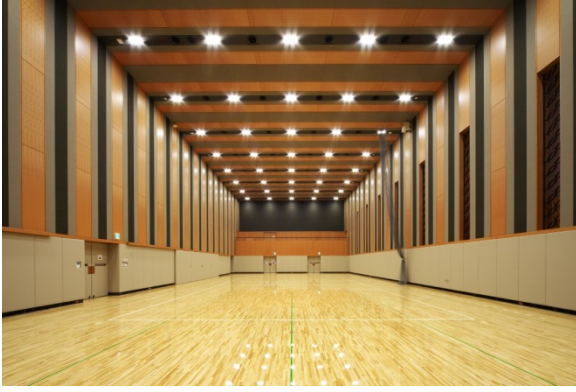

大学校舎 G 棟

kotacafé annex(コタカフェ アネックス)

ゼミ室

アクティブラウンジ(THE HEARTFORD ROOM)

アメニティスペース

ラウンジ(5階)

パウダールーム

多目的アリーナ