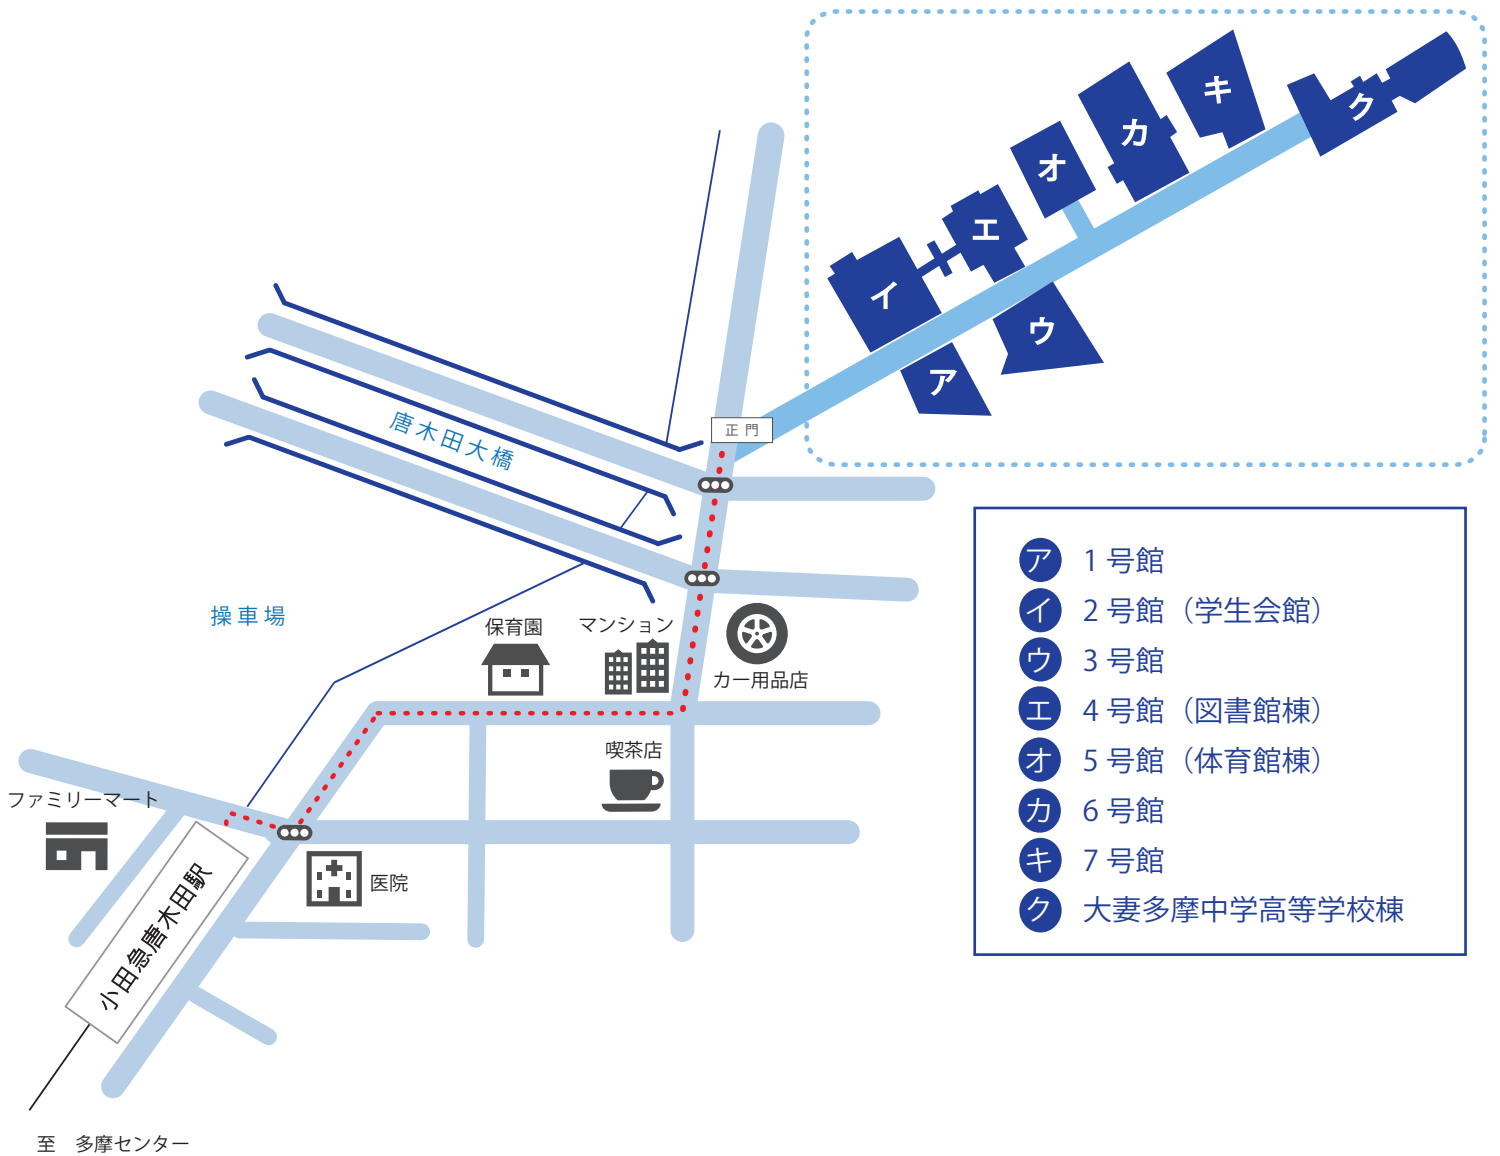

# 徒歩 マップ

## 多摩キャンパス

小田急多摩線「唐木田駅」

人間関係学部

大学校舎

徒歩  
約5分

大妻女子大学 多摩キャンパス

〒206-8540 東京都多摩市唐木田2丁目7番地1

TEL: 042-372-9111 (代)