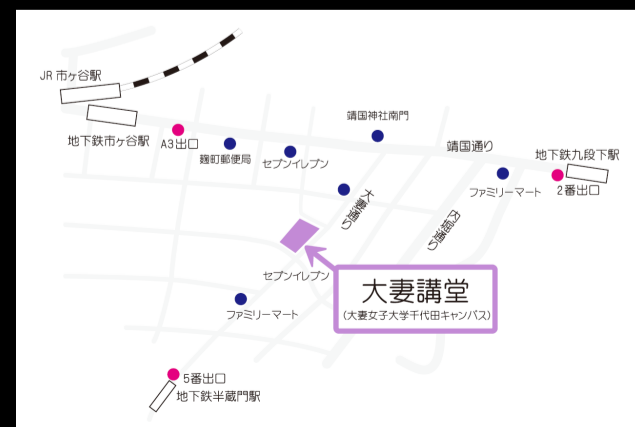

大妻女子大学管弦楽団 第21回定期演奏会

スッペ：「軽騎兵」序曲

シベリウス：「カレリア」組曲 作品11

交響詩「フィンランディア」

指揮 長崎亜星

2019年2月23日(土) 開場14:00 開演14:30

大妻女子大学千代田キャンパス 大妻講堂

入場無料 未就学児入場可

東京メトロ有楽町線・南北線・都営新宿線 市ヶ谷駅（A3出口）から徒歩10分

東京メトロ半蔵門線 半蔵門駅（5番出口）から徒歩5分

東京メトロ東西線 九段下駅（3番出口）から徒歩12分

←大妻女子大学管弦楽団公式ホームページ

【お問い合わせ】otsuma_orchestra@yahoo.co.jp

〒102-8357 東京都千代田区三番町12