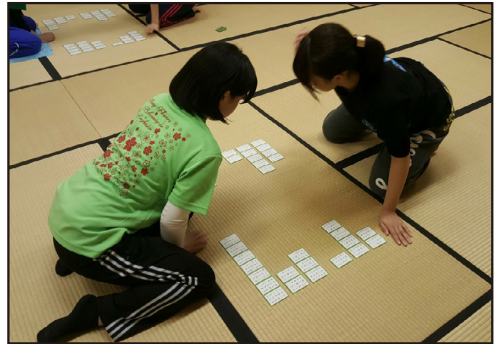

かるたサークル

畳の上の格闘技と一緒に青春しませんか？

こんにちは。かるたサークルです。
かるたと聞くと、地味な競技と考える方も多いのではないのでしょうか？実は、かるたは畳の上の格闘技とも呼ばれるくらい、激しい一面を持っています。そのため、札を1枚きれいにかつ素早く取れた時の快感はなんとも言えません。また、部員のほとんどは大学からかるたを始めました。練習をすればだれでも強くなれます。経験の有無を問わず、部員を大・大・大募集しています！少しでも興味がある方は、気軽に連絡をくださいね♪
学生生活最後に私たちと一緒にかるたで青春しませんか？