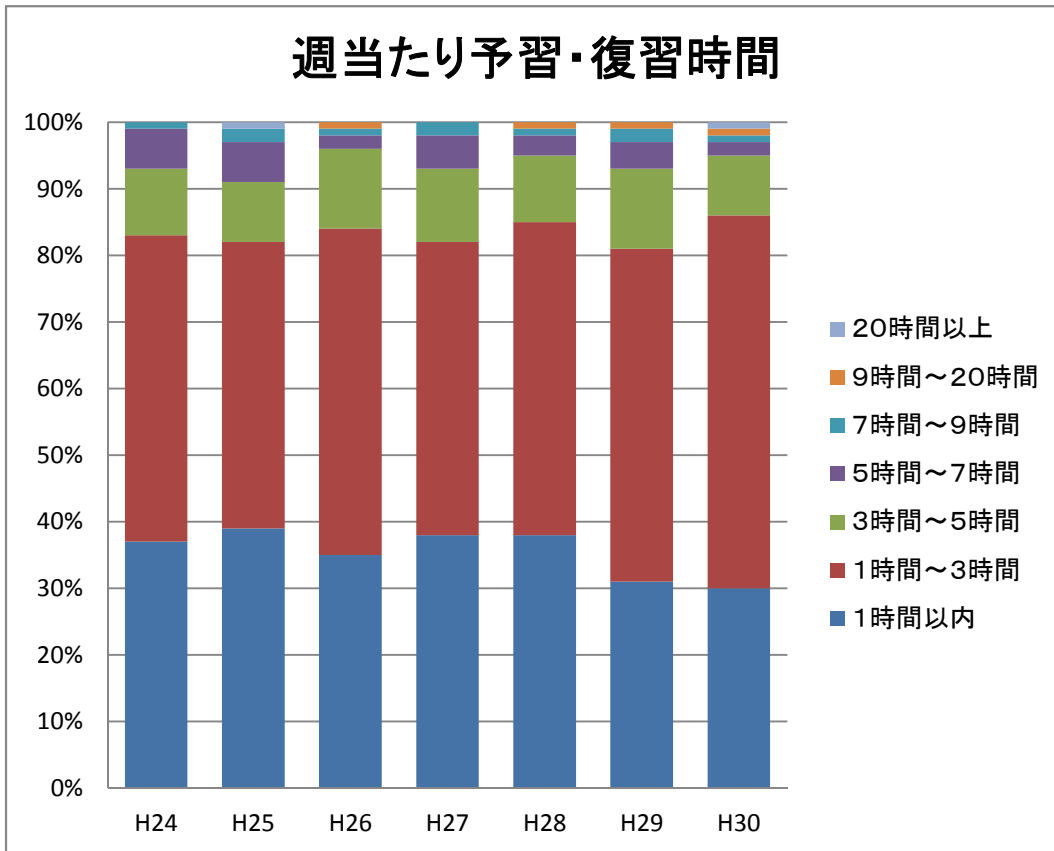

学修時間・学修実態

出典：学生生活実態調査